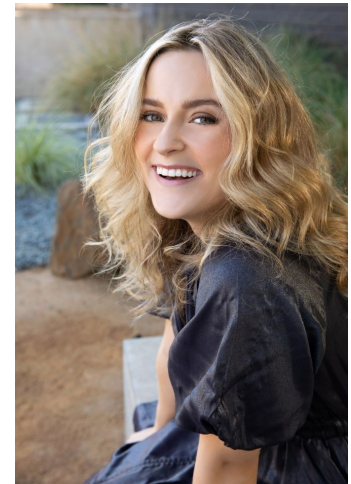

MPM MODELS

Faith Reed

Height : 5'3" / 160 cm | Bust : 36" / 91 cm | Waist : 28" / 71 cm | Hips : 39" / 99 cm | Shoe : 7.5 US / 5.5 UK | Hair Colour : Blonde | Eyes : Green

M P M MODELS

MPM MODELS

Faith Reed

Height : 5'3" / 160 cm | Bust : 36" / 91 cm | Waist : 28" / 71 cm | Hips : 39" / 99 cm | Shoe : 7.5 US / 5.5 UK | Hair Colour : Blonde | Eyes : Green