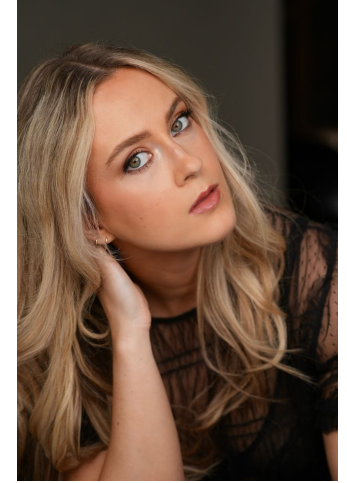

MPM MODELS

Faith Reed

Height : 5'3" / 160 cm | Bust : 36" / 91 cm | Waist : 28" / 71 cm | Hips : 39" / 99 cm | Shoe : 7.5 US / 5.5 UK | Hair Colour : Blonde | Eyes : Green

M P M MODELS

MPM MODELS

Faith Reed

Height : 5'3" / 160 cm | Bust : 36" / 91 cm | Waist : 28" / 71 cm | Hips : 39" / 99 cm | Shoe : 7.5 US / 5.5 UK | Hair Colour : Blonde | Eyes : Green