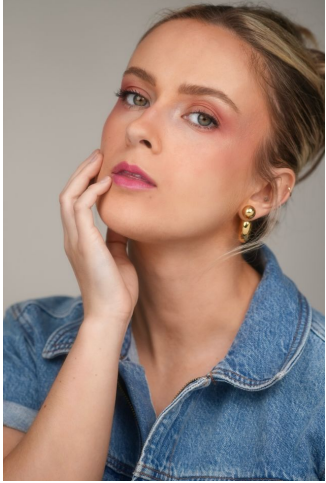

MPM MODELS

Faith Reed

Height : 5'3" / 160 cm | Bust : 36" / 91 cm | Waist : 28" / 71 cm | Hips : 39" / 99 cm | Shoe : 7.5 US / 5.5 UK | Hair Colour : Blonde | Eyes : Green

M P M MODELS

MPM MODELS

Faith Reed

Height : 5'3" / 160 cm | Bust : 36" / 91 cm | Waist : 28" / 71 cm | Hips : 39" / 99 cm | Shoe : 7.5 US / 5.5 UK | Hair Colour : Blonde | Eyes : Green