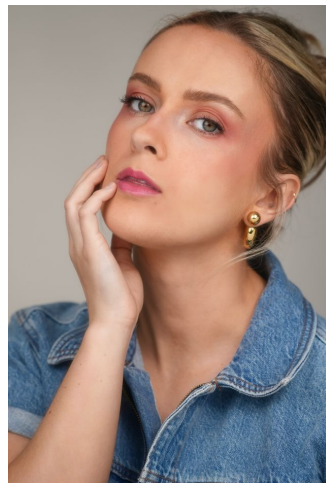

# MIPM MODELS

Faith Reed

Height : 5'3" / 160 cm | Bust : 36" / 91 cm | Waist : 28" / 71 cm | Hips : 39" / 99 cm | Shoe : 7.5 US / 5.5 UK | Hair Colour : Blonde | Eyes : Green