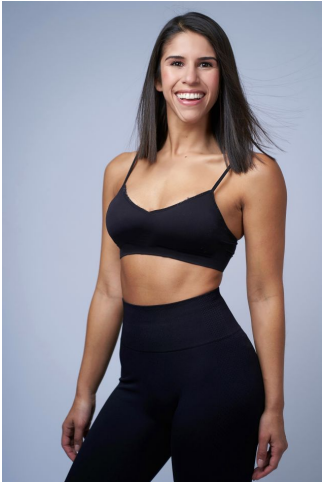

MPM MODELS

Estefany Gomez

Height : 5'4" / 163 cm | Bust : 34" / 86 cm | Waist : 27" / 69 cm | Hips : 37" / 94 cm | Shoe : 7.5 US / 5.5 UK | Hair Colour : Brunette | Eyes : Brown

MPM MODELS

Estefany Gomez

Height : 5'4" / 163 cm | Bust : 34" / 86 cm | Waist : 27" / 69 cm | Hips : 37" / 94 cm | Shoe : 7.5 US / 5.5 UK | Hair Colour : Brunette | Eyes : Brown