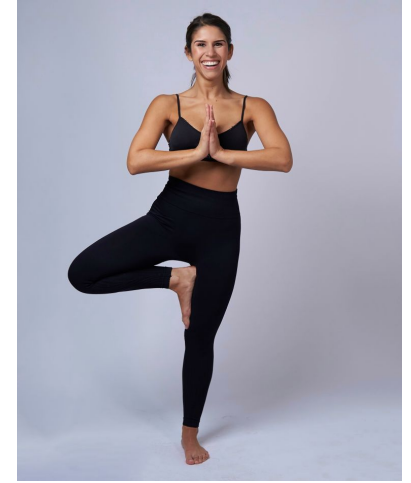

MPM MODELS

Estefany Gomez

Height : 5'4" / 163 cm | Bust : 34" / 86 cm | Waist : 27" / 69 cm | Hips : 37" / 94 cm | Shoe : 7.5 US / 5.5 UK | Hair Colour : Brunette | Eyes : Brown

MPM MODELS

Estefany Gomez

Height : 5'4" / 163 cm | Bust : 34" / 86 cm | Waist : 27" / 69 cm | Hips : 37" / 94 cm | Shoe : 7.5 US / 5.5 UK | Hair Colour : Brunette | Eyes : Brown