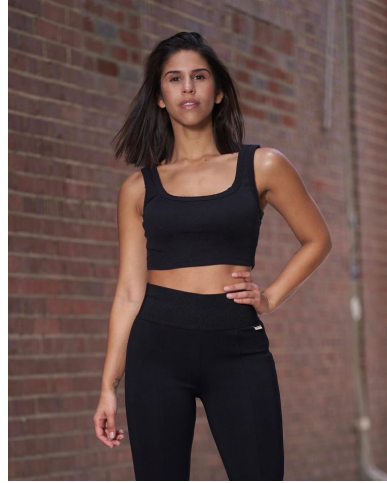

MPM MODELS

Estefany Gomez

Height : 5'4" / 163 cm | Bust : 34" / 86 cm | Waist : 27" / 69 cm | Hips : 37" / 94 cm | Shoe : 7.5 US / 5.5 UK | Hair Colour : Brunette | Eyes : Brown

MPM MODELS

Estefany Gomez

Height : 5'4" / 163 cm | Bust : 34" / 86 cm | Waist : 27" / 69 cm | Hips : 37" / 94 cm | Shoe : 7.5 US / 5.5 UK | Hair Colour : Brunette | Eyes : Brown