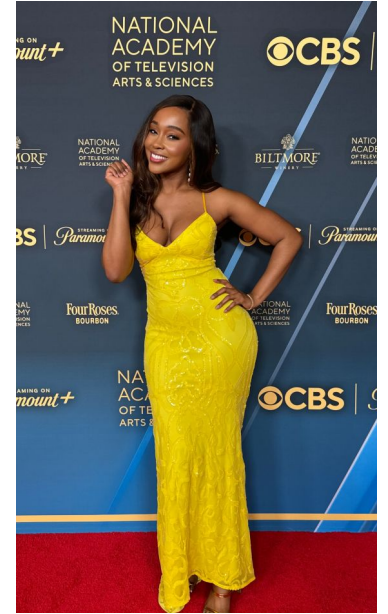

MIPM MODELS

Lauren Mayo

Height : 5'6" / 168 cm | Bust : 34.5" / 88 cm | Waist : 27.5" / 70 cm | Hips : 42" / 107 cm | Shoe : 8.5 US / 6.0 UK | Hair Colour : Dark Brown | Eyes : Brown

MIPM MODELS

Height : 5'6" / 168 cm | Bust : 34.5" / 88

MPM MODELS

Hair Colour : Dark Brown | Eyes : Brown