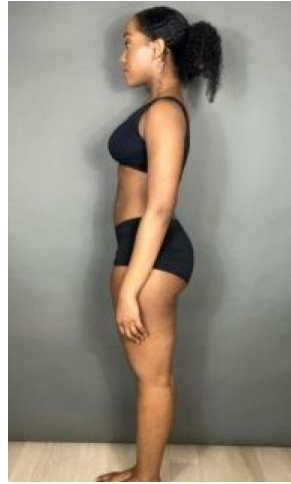

MIPM MODELS

Lauren Mayo

Height : 5'6" / 168 cm | Bust : 34.5" / 88 cm | Waist : 27.5" / 70 cm | Hips : 42" / 107 cm | Shoe : 8.5 US / 6.0 UK | Hair Colour : Dark Brown | Eyes : Brown

MIPM MODELS

Height : 5'6" / 168 cm | Bust : 34.5" / 88

MPM MODELS

Hair Colour : Dark Brown | Eyes : Brown