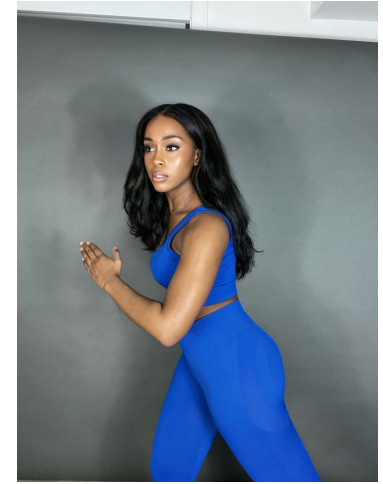

MIPM MODELS

Lauren Mayo

Height : 5'6" / 168 cm | Bust : 34.5" / 88 cm | Waist : 27.5" / 70 cm | Hips : 42" / 107 cm | Shoe : 8.5 US / 6.0 UK | Hair Colour : Dark Brown | Eyes : Brown

MIPM MODELS

Height : 5'6" / 168 cm | Bust : 34.5" / 88

MPM MODELS

Hair Colour : Dark Brown | Eyes : Brown