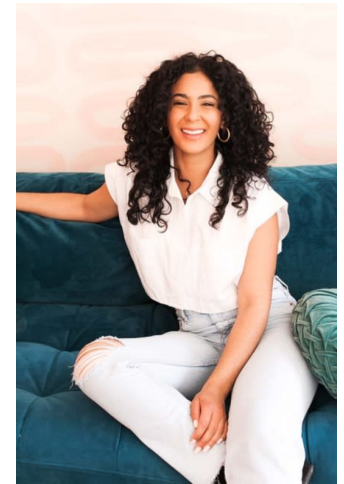

MIPM MODELS