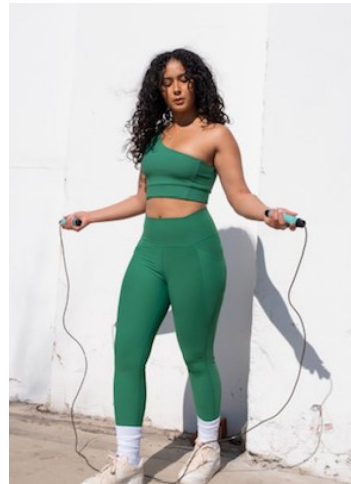

# MPM MODELS

**Monique Brown**

Height : 5'4" / 163 cm | Bust : 36" / 91 cm | Waist : 29" / 74 cm | Hips : 41" / 104 cm | Shoe : 8.5 US / 6.0 UK | Hair Colour : Dark Brown | Eyes : Brown

# MIPM MODELS

Monique Brown

Height : 5'4" / 163 cm | Bust : 36" / 91 cm | Waist : 29" / 74 cm | Hips : 41" / 104 cm | Shoe : 8.5 US / 6.0 UK | Hair Colour : Dark Brown | Eyes : Brown