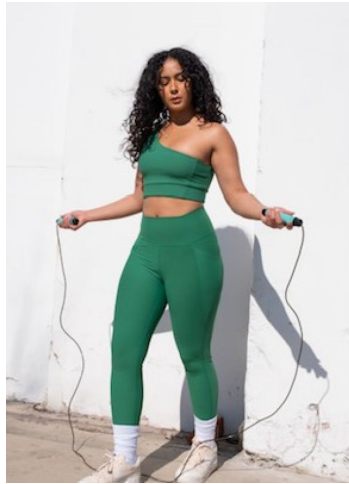

# MPM MODELS

Monique Brown

Height : 5'4" / 163 cm | Bust : 36" / 91 cm | Waist : 29" / 74 cm | Hips : 41" / 104 cm | Shoe : 8.5 US / 6.0 UK | Hair Colour : Dark Brown | Eyes : Brown