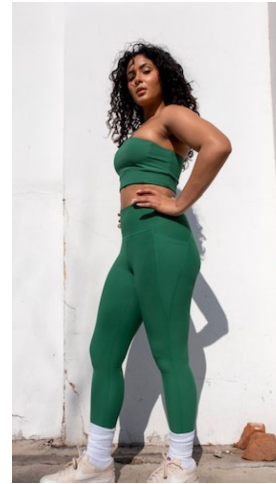

# MPM MODELS

Monique Brown

Height : 5'4" / 163 cm | Bust : 36" / 91 cm | Waist : 29" / 74 cm | Hips : 41" / 104 cm | Shoe : 8.5 US / 6.0 UK | Hair Colour : Dark Brown | Eyes : Brown