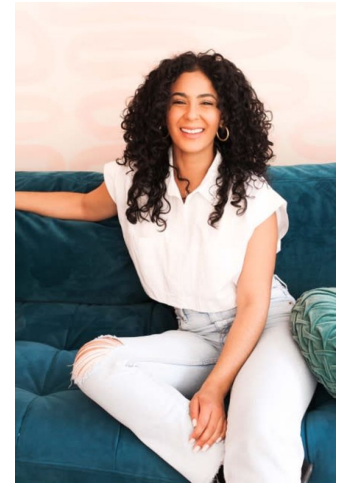

# MPM MODELS

Monique Brown

Height : 5'4" / 163 cm | Bust : 36" / 91 cm | Waist : 29" / 74 cm | Hips : 41" / 104 cm | Shoe : 8.5 US / 6.0 UK | Hair Colour : Dark Brown | Eyes : Brown