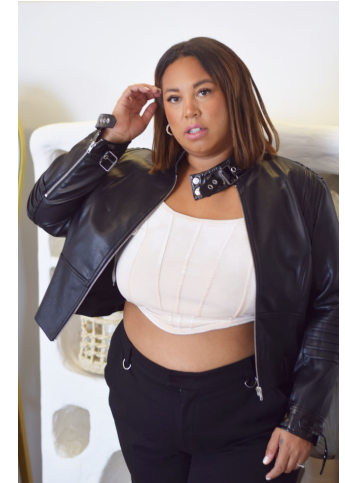

MIPM MODELS

Vanessa Tarver

Height : 5'8" / 173 cm | Bust : 45" / 114 cm | Waist : 36" / 91 cm | Hips : 48" / 122 cm | Shoe : 10.0 US / 7.0 UK | Hair Colour : Brown | Eyes : Brown

MPM MODELS

Vanessa Tarver

Height : 5'8" / 173 cm | Bust : 45" / 114 cm | Waist : 36" / 91 cm | Hips : 48" / 122 cm | Shoe : 10.0 US / 7.0 UK | Hair Colour : Brown | Eyes : Brown