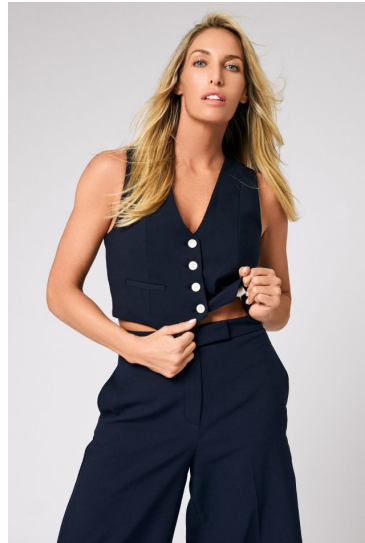

# MPM MODELS

Whitney Janae

Height : 5'10" / 178 cm | Bust : 36.5" / 93 cm | Waist : 27.5" / 70 cm | Hips : 37.5" / 95 cm | Shoe : 10.0 US / 7.0 UK | Hair Colour : Light Blonde | Eyes : Blue