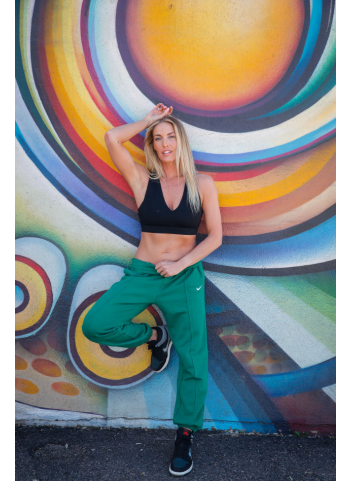

# MPM MODELS

Whitney Janae

Height : 5'10" / 178 cm | Bust : 36.5" / 93 cm | Waist : 27.5" / 70 cm | Hips : 37.5" / 95 cm | Shoe : 10.0 US / 7.0 UK | Hair Colour : Light Blonde | Eyes : Blue