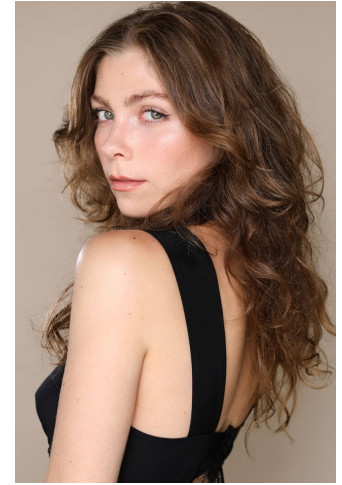

MPM MODELS

Christi Glass

Height : 5'4" / 163 cm | Bust : 33" / 84 cm | Waist : 25" / 64 cm | Hips : 35" / 89 cm | Shoe : 7.5 US / 5.5 UK | Hair Colour : Dirty Blonde | Eyes : Green

MIPM MODELS

Christi Glass

Height : 5'4" / 163 cm | Bust : 33" / 84 cm | Waist : 25" / 64 cm | Hips : 35" / 89 cm | Shoe : 7.5 US / 5.5 UK | Hair Colour : Dirty Blonde | Eyes : Green