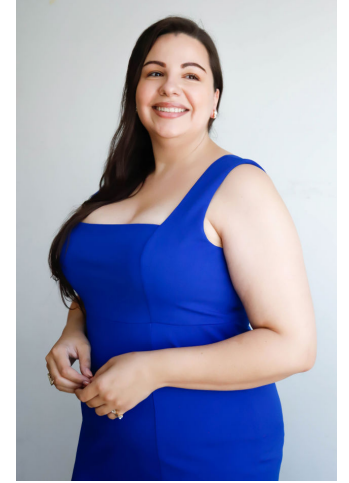

# MPM MODELS

Alia Parise

Height : 5'8" / 173 cm | Bust : 47" / 119 cm | Waist : 40" / 102 cm | Hips : 51" / 130 cm | Shoe : 12.0 US / 8.0 UK | Hair Colour : Dark Brown | Eyes : Brown