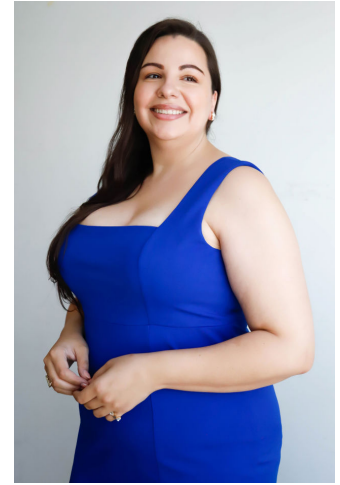

# MPM MODELS

Alia Parise

Height : 5'8" / 173 cm | Bust : 47" / 119 cm | Waist : 40" / 102 cm | Hips : 51" / 130 cm | Shoe : 12.0 US / 8.0 UK | Hair Colour : Dark Brown | Eyes : Brown

# MIPM MODELS

Alia Parise

Height : 5'8" / 173 cm | Bust : 47" / 119 cm | Waist : 40" / 102 cm | Hips : 51" / 130 cm | Shoe : 12.0 US / 8.0 UK | Hair Colour : Dark Brown | Eyes : Brown