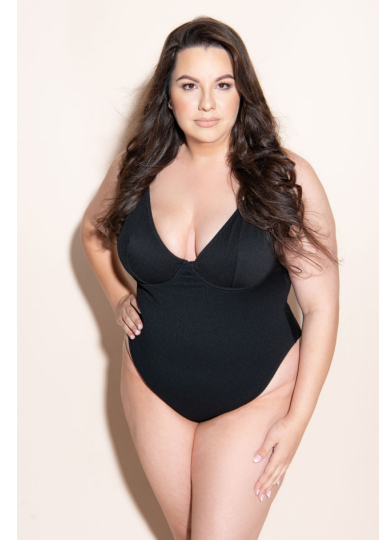

# MPM MODELS

Alia Parise

Height : 5'8" / 173 cm | Bust : 47" / 119 cm | Waist : 40" / 102 cm | Hips : 51" / 130 cm | Shoe : 12.0 US / 8.0 UK | Hair Colour : Dark Brown | Eyes : Brown

# MIPM MODELS

Alia Parise

Height : 5'8" / 173 cm | Bust : 47" / 119 cm | Waist : 40" / 102 cm | Hips : 51" / 130 cm | Shoe : 12.0 US / 8.0 UK | Hair Colour : Dark Brown | Eyes : Brown