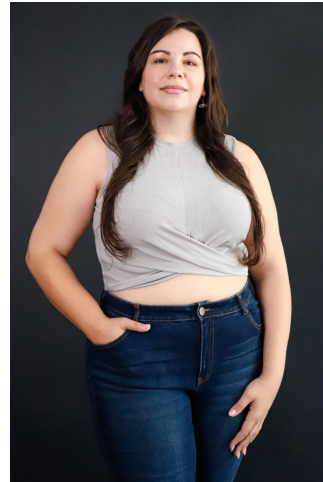

# MPM MODELS

Alia Parise

Height : 5'8" / 173 cm | Bust : 47" / 119 cm | Waist : 40" / 102 cm | Hips : 51" / 130 cm | Shoe : 12.0 US / 8.0 UK | Hair Colour : Dark Brown | Eyes : Brown

# MIPM MODELS

Alia Parise

Height : 5'8" / 173 cm | Bust : 47" / 119 cm | Waist : 40" / 102 cm | Hips : 51" / 130 cm | Shoe : 12.0 US / 8.0 UK | Hair Colour : Dark Brown | Eyes : Brown