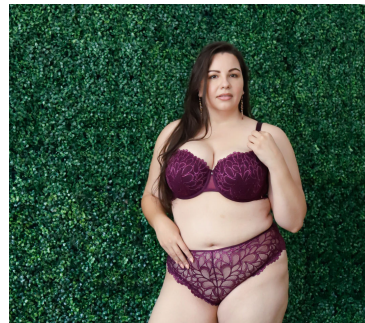

# MPM MODELS

Alia Parise

Height : 5'8" / 173 cm | Bust : 47" / 119 cm | Waist : 40" / 102 cm | Hips : 51" / 130 cm | Shoe : 12.0 US / 8.0 UK | Hair Colour : Dark Brown | Eyes : Brown

# MIPM MODELS

Alia Parise

Height : 5'8" / 173 cm | Bust : 47" / 119 cm | Waist : 40" / 102 cm | Hips : 51" / 130 cm | Shoe : 12.0 US / 8.0 UK | Hair Colour : Dark Brown | Eyes : Brown