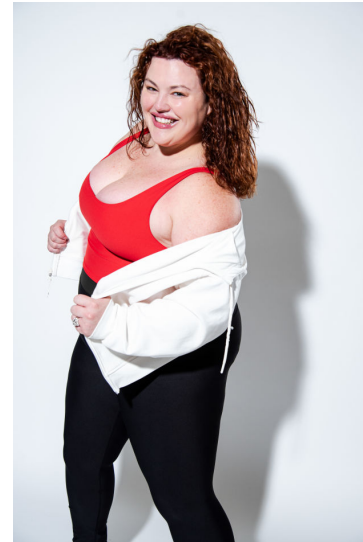

MPM MODELS

Kris McQuaid

Height : 5'6" / 168 cm | Bust : 49" / 124 cm | Waist : 42" / 107 cm | Hips : 56" / 142 cm | Shoe : 10.5 US / 7.5 UK | Hair Colour : Dark Red | Eyes : Light Brown

MIPM MODELS

Height : 5'6" / 168 cm | Bust : 49" / 124 cm

MPM MODELS

Hair Colour : Dark Red | Eyes : Light Brown