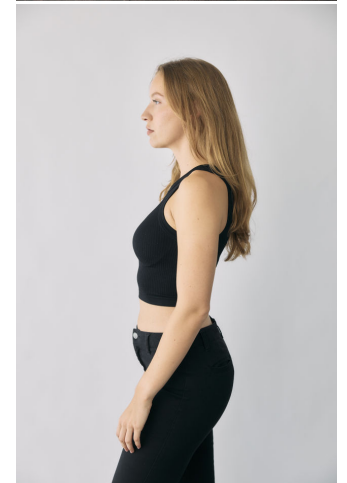

MPM MODELS

Lacey Buchanan

Height : 5'7" / 170 cm | Bust : 35" / 89 cm | Waist : 26" / 66 cm | Hips : 37" / 94 cm | Shoe : 7.5 US / 5.5 UK | Hair Colour : Blonde | Eyes : Green

MPM MODELS

MPM MODELS

Lacey Buchanan

Height : 5'7" / 170 cm | Bust : 35" / 89 cm | Waist : 26" / 66 cm | Hips : 37" / 94 cm | Shoe : 7.5 US / 5.5 UK | Hair Colour : Blonde | Eyes : Green