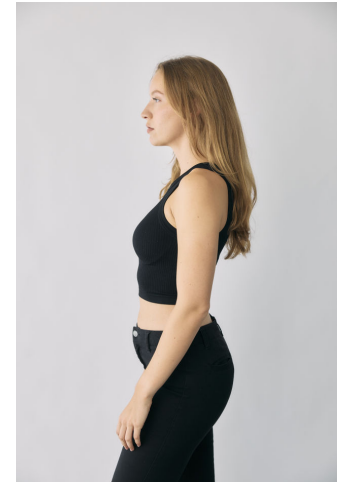

MPM MODELS

Lacey Buchanan

Height : 5'7" / 170 cm | Bust : 35" / 89 cm | Waist : 26" / 66 cm | Hips : 37" / 94 cm | Shoe : 7.5 US / 5.5 UK | Hair Colour : Blonde | Eyes : Green

MPM MODELS

MPM MODELS

Lacey Buchanan

Height : 5'7" / 170 cm | Bust : 35" / 89 cm | Waist : 26" / 66 cm | Hips : 37" / 94 cm | Shoe : 7.5 US / 5.5 UK | Hair Colour : Blonde | Eyes : Green