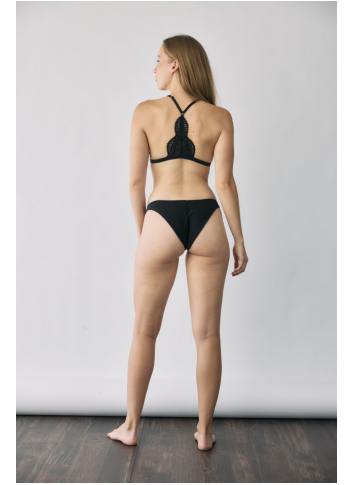

MPM MODELS

Lacey Buchanan

Height : 5'7" / 170 cm | Bust : 35" / 89 cm | Waist : 26" / 66 cm | Hips : 37" / 94 cm | Shoe : 7.5 US / 5.5 UK | Hair Colour : Blonde | Eyes : Green

MPM MODELS

MPM MODELS

Lacey Buchanan

Height : 5'7" / 170 cm | Bust : 35" / 89 cm | Waist : 26" / 66 cm | Hips : 37" / 94 cm | Shoe : 7.5 US / 5.5 UK | Hair Colour : Blonde | Eyes : Green