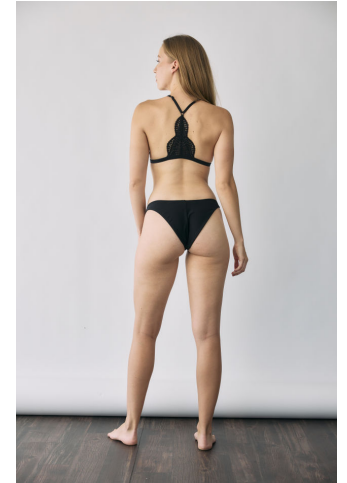

MPM MODELS

Lacey Buchanan

Height : 5'7" / 170 cm | Bust : 35" / 89 cm | Waist : 26" / 66 cm | Hips : 37" / 94 cm | Shoe : 7.5 US / 5.5 UK | Hair Colour : Blonde | Eyes : Green

MPM MODELS

MPM MODELS

Lacey Buchanan

Height : 5'7" / 170 cm | Bust : 35" / 89 cm | Waist : 26" / 66 cm | Hips : 37" / 94 cm | Shoe : 7.5 US / 5.5 UK | Hair Colour : Blonde | Eyes : Green