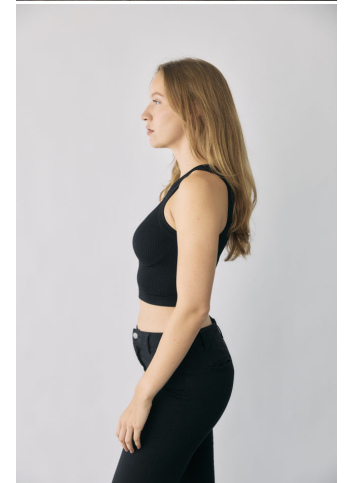

MPM MODELS

Lacey Buchanan

Height : 5'7" / 170 cm | Bust : 35" / 89 cm | Waist : 26" / 66 cm | Hips : 37" / 94 cm | Shoe : 7.5 US / 5.5 UK | Hair Colour : Blonde | Eyes : Green

MPM MODELS

MPM MODELS

Lacey Buchanan

Height : 5'7" / 170 cm | Bust : 35" / 89 cm | Waist : 26" / 66 cm | Hips : 37" / 94 cm | Shoe : 7.5 US / 5.5 UK | Hair Colour : Blonde | Eyes : Green