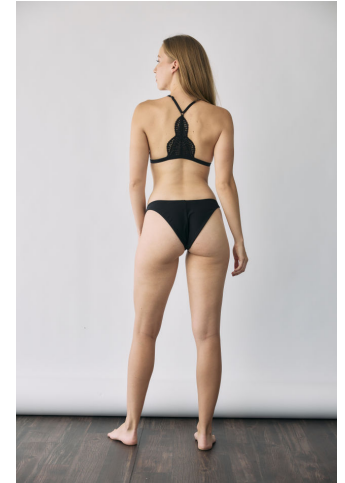

MPM MODELS

Lacey Buchanan

Height : 5'7" / 170 cm | Bust : 35" / 89 cm | Waist : 26" / 66 cm | Hips : 37" / 94 cm | Shoe : 7.5 US / 5.5 UK | Hair Colour : Blonde | Eyes : Green

MPM MODELS

MPM MODELS

Lacey Buchanan

Height : 5'7" / 170 cm | Bust : 35" / 89 cm | Waist : 26" / 66 cm | Hips : 37" / 94 cm | Shoe : 7.5 US / 5.5 UK | Hair Colour : Blonde | Eyes : Green