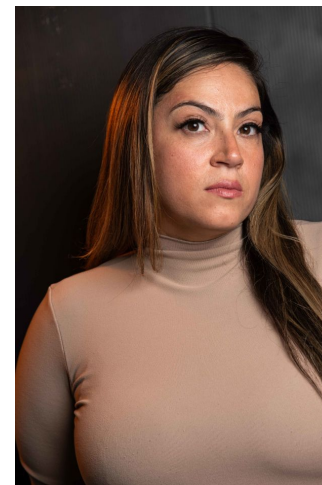

# MIPM MODELS

**Emmeline Palacios**

Height : 5'6" / 168 cm | Bust : 49" / 124 cm | Waist : 40" / 102 cm | Hips : 52" / 132 cm | Shoe : 10.0 US / 7.0 UK | Hair Colour : Dark Brown | Eyes : Brown

# MPM MODELS

Emmeline Palacios

Height : 5'6" / 168 cm | Bust : 49" / 124 cm | Waist : 40" / 102 cm | Hips : 52" / 132 cm | Shoe : 10.0 US / 7.0 UK | Hair Colour : Dark Brown | Eyes : Brown