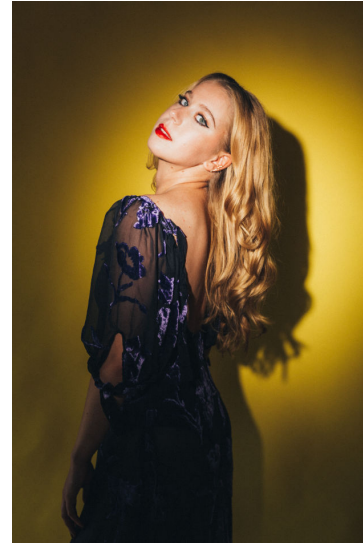

MIPM MODELS

Betty Smith

Height : 5'4" / 163 cm | Bust : 33" / 84 cm | Waist : 25.5" / 65 cm | Hips : 35" / 89 cm | Shoe : 9.0 US / 6.5 UK | Hair Colour : Blonde | Eyes : Blue

MIPM MODELS

MPM MODELS

Betty Smith

Height : 5'4" / 163 cm | Bust : 33" / 84 cm | Waist : 25.5" / 65 cm | Hips : 35" / 89 cm | Shoe : 9.0 US / 6.5 UK | Hair Colour : Blonde | Eyes : Blue