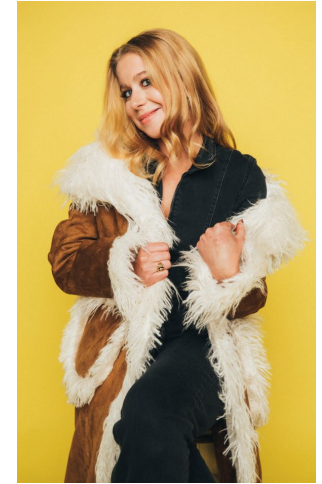

MIPM MODELS

Betty Smith

Height : 5'4" / 163 cm | Bust : 33" / 84 cm | Waist : 25.5" / 65 cm | Hips : 35" / 89 cm | Shoe : 9.0 US / 6.5 UK | Hair Colour : Blonde | Eyes : Blue

MIPM MODELS

MPM MODELS

Betty Smith

Height : 5'4" / 163 cm | Bust : 33" / 84 cm | Waist : 25.5" / 65 cm | Hips : 35" / 89 cm | Shoe : 9.0 US / 6.5 UK | Hair Colour : Blonde | Eyes : Blue