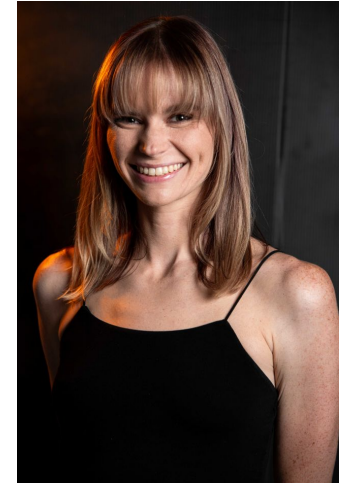

# MPM MODELS

Allison Tieg

Height : 5'10" / 178 cm | Bust : 34" / 86 cm | Waist : 26" / 66 cm | Hips : 36" / 91 cm | Shoe : 9.5 US / 7.0 UK | Hair Colour : Dirty Blonde | Eyes : Hazel