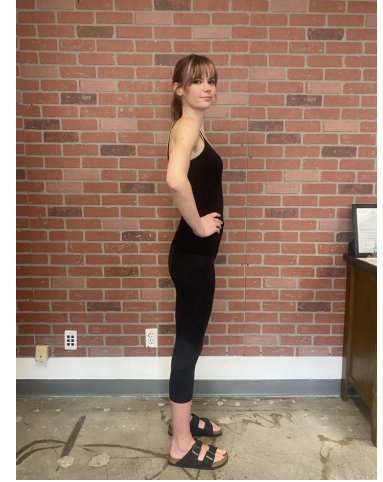

MPM MODELS

Allison Tieg

Height : 5'10" / 178 cm | Bust : 34" / 86 cm | Waist : 26" / 66 cm | Hips : 36" / 91 cm | Shoe : 9.5 US / 7.0 UK | Hair Colour : Dirty Blonde | Eyes : Hazel

MPM MODELS

Allison Tieg

Height : 5'10" / 178 cm | Bust : 34" / 86 cm | Waist : 26" / 66 cm | Hips : 36" / 91 cm | Shoe : 9.5 US / 7.0 UK | Hair Colour : Dirty Blonde | Eyes : Hazel