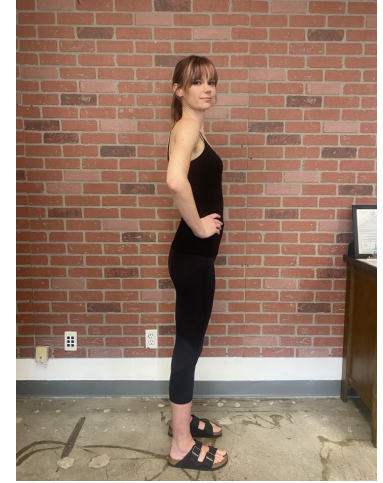

MPM MODELS

Allison Tieg

Height : 5'10" / 178 cm | Bust : 34" / 86 cm | Waist : 26" / 66 cm | Hips : 36" / 91 cm | Shoe : 9.5 US / 7.0 UK | Hair Colour : Dirty Blonde | Eyes : Hazel

MPM MODELS

Allison Tieg

Height : 5'10" / 178 cm | Bust : 34" / 86 cm | Waist : 26" / 66 cm | Hips : 36" / 91 cm | Shoe : 9.5 US / 7.0 UK | Hair Colour : Dirty Blonde | Eyes : Hazel