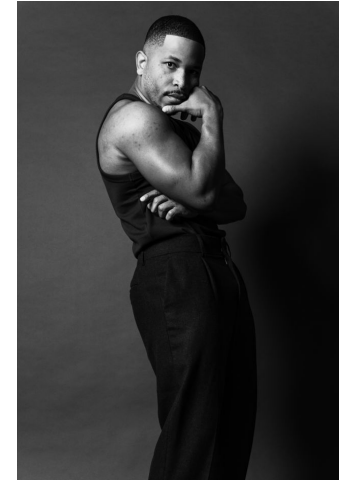

MIPM MODELS

J'kari Calixte

Height : 5'11" / 180 cm | Waist : 32" / 81 cm | Chest : 39" / 99 cm | Hips : 41" / 104 cm | Hair Colour : Black | Eyes : Brown

MPM MODELS

MIPM MODELS

MPM MODELS

J'kari Calixte

Height : 5'11" / 180 cm | Waist : 32" / 81 cm | Chest : 39" / 99 cm | Hips : 41" / 104 cm | Hair Colour : Black | Eyes : Brown