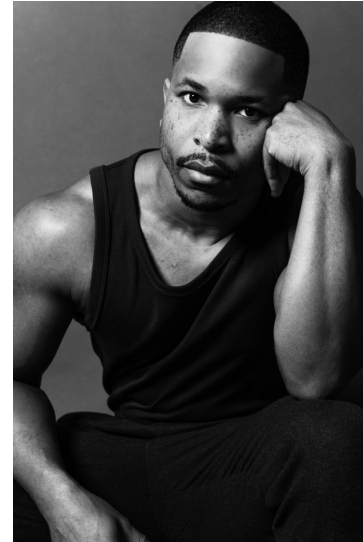

MIPM MODELS

J'kari Calixte

Height : 5'11" / 180 cm | Waist : 32" / 81 cm | Chest : 39" / 99 cm | Hips : 41" / 104 cm | Hair Colour : Black | Eyes : Brown

MPM MODELS

MIPM MODELS

MPM MODELS

J'kari Calixte

Height : 5'11" / 180 cm | Waist : 32" / 81 cm | Chest : 39" / 99 cm | Hips : 41" / 104 cm | Hair Colour : Black | Eyes : Brown