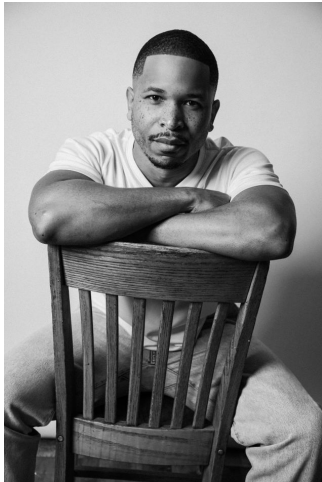

MIPM MODELS

J'kari Calixte

Height : 5'11" / 180 cm | Waist : 32" / 81 cm | Chest : 39" / 99 cm | Hips : 41" / 104 cm | Hair Colour : Black | Eyes : Brown

MPM MODELS

MIPM MODELS

MPM MODELS

J'kari Calixte

Height : 5'11" / 180 cm | Waist : 32" / 81 cm | Chest : 39" / 99 cm | Hips : 41" / 104 cm | Hair Colour : Black | Eyes : Brown