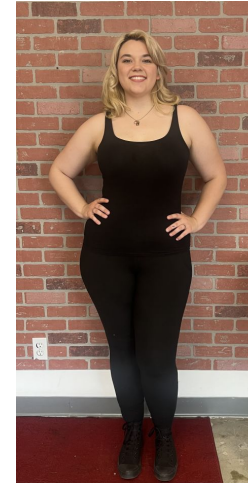

MPM MODELS

Jolie Santos-Ramsey

Height : 5'9" / 175 cm | Bust : 42" / 107 cm | Waist : 33" / 84 cm | Hips : 51.5" / 131 cm | Shoe : 8.5 US / 6.0 UK | Hair Colour : Light Blonde | Eyes : Brown

MPM MODELS

Jolie Santos-Ramsey

Height : 5'9" / 175 cm | Bust : 42" / 107 cm | Waist : 33" / 84 cm | Hips : 51.5" / 131 cm | Shoe : 8.5 US / 6.0 UK | Hair Colour : Light Blonde | Eyes : Brown