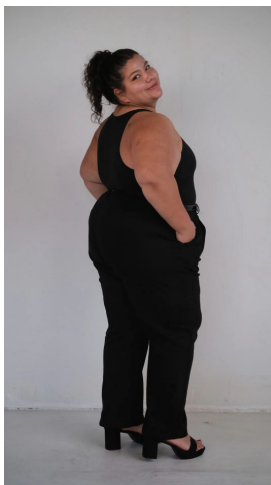

MPM MODELS

Allyssa Salcedo

Height : 5'5" / 165 cm | Bust : 49.5" / 126 cm | Waist : 45" / 114 cm | Hips : 58" / 147 cm | Shoe : 12.0 US / 8.0 UK | Hair Colour : Dark Brown | Eyes : Brown

MPM MODELS

Allyssa Salcedo

Height : 5'5" / 165 cm | Bust : 49.5" / 126 cm | Waist : 45" / 114 cm | Hips : 58" / 147 cm | Shoe : 12.0 US / 8.0 UK | Hair Colour : Dark Brown | Eyes : Brown