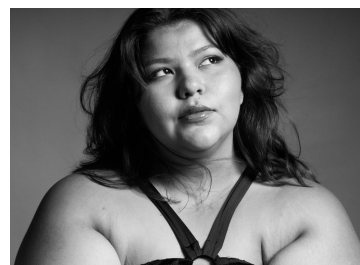

MPM MODELS

Allyssa Salcedo

Height : 5'5" / 165 cm | Bust : 49.5" / 126 cm | Waist : 45" / 114 cm | Hips : 58" / 147 cm | Shoe : 12.0 US / 8.0 UK | Hair Colour : Dark Brown | Eyes : Brown

MPM MODELS

Allyssa Salcedo

Height : 5'5" / 165 cm | Bust : 49.5" / 126 cm | Waist : 45" / 114 cm | Hips : 58" / 147 cm | Shoe : 12.0 US / 8.0 UK | Hair Colour : Dark Brown | Eyes : Brown