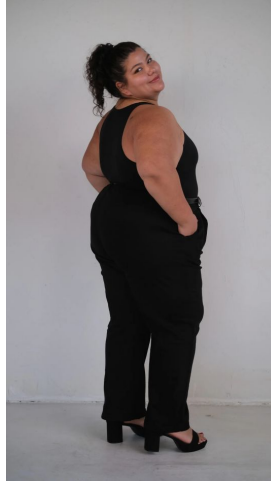

MPM MODELS

Allyssa Salcedo

Height : 5'5" / 165 cm | Bust : 49.5" / 126 cm | Waist : 45" / 114 cm | Hips : 58" / 147 cm | Shoe : 12.0 US / 8.0 UK | Hair Colour : Dark Brown | Eyes : Brown

MPM MODELS

Allyssa Salcedo

Height : 5'5" / 165 cm | Bust : 49.5" / 126 cm | Waist : 45" / 114 cm | Hips : 58" / 147 cm | Shoe : 12.0 US / 8.0 UK | Hair Colour : Dark Brown | Eyes : Brown