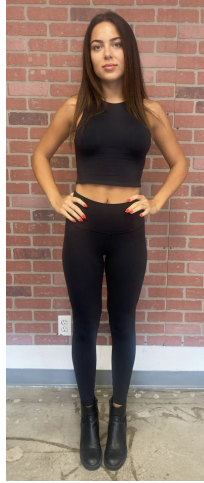

MPM MODELS

Natalie Libra

Height : 5'7.5" / 171 cm | Bust : 34" / 86 cm | Waist : 26" / 66 cm | Hips : 37" / 94 cm | Shoe : 8.5 US / 6.0 UK | Hair Colour : Brunette | Eyes : Blue

MPM MODELS

Natalie Libra

Height : 5'7.5" / 171 cm | Bust : 34" / 86 cm | Waist : 26" / 66 cm | Hips : 37" / 94 cm | Shoe : 8.5 US / 6.0 UK | Hair Colour : Brunette | Eyes : Blue