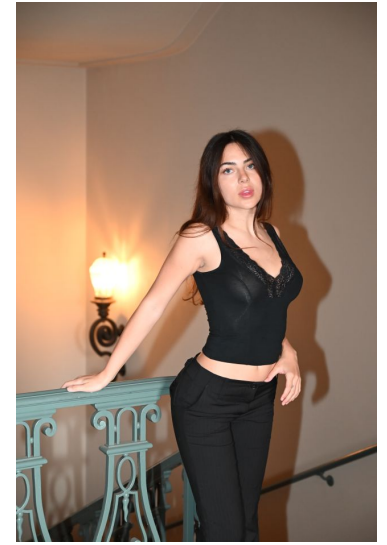

# MIPM MODELS

Natalie Libra

Height : 5'7.5" / 171 cm | Bust : 33.5" / 85 cm | Waist : 25" / 64 cm | Hips : 37" / 94 cm | Shoe : 8.5 US / 6.0 UK | Hair Colour : Brunette | Eyes : Blue

# MPM MODELS

Natalie Libra

Height : 5'7.5" / 171 cm | Bust : 33.5"

**MPM** MODELS

Hair Colour : Brunette | Eyes : Blue