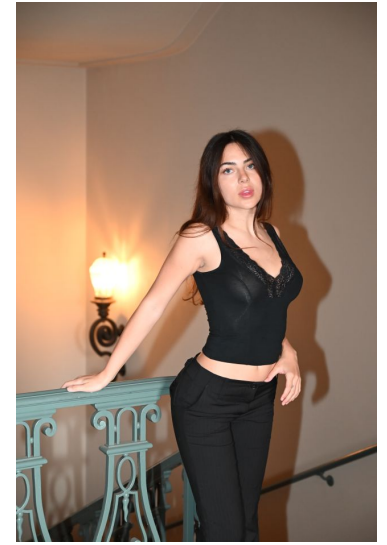

# MIPM MODELS

Natalie Libra

Height : 5'7.5" / 171 cm | Bust : 34" / 86 cm | Waist : 26" / 66 cm | Hips : 37" / 94 cm | Shoe : 8.5 US / 6.0 UK | Hair Colour : Brunette | Eyes : Blue

# MPM MODELS

Natalie Libra

Height : 5'7.5" / 171 cm | Bust : 34" ,

# MPM MODELS

Hair Colour : Brunette | Eyes : Blue