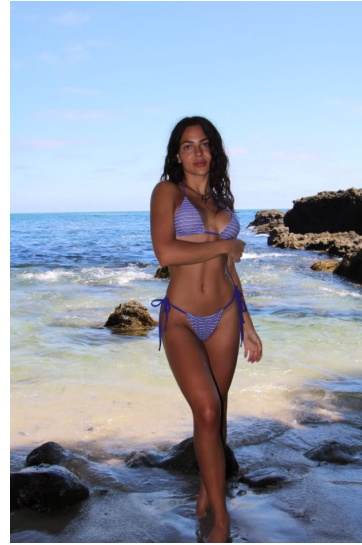

# MIPM MODELS

Natalie Libra

Height : 5'7.5" / 171 cm | Bust : 34" / 86 cm | Waist : 26" / 66 cm | Hips : 37" / 94 cm | Shoe : 8.5 US / 6.0 UK | Hair Colour : Brunette | Eyes : Blue

# MPM MODELS

Natalie Libra

Height : 5'7.5" / 171 cm | Bust : 34" ,

# MPM MODELS

Hair Colour : Brunette | Eyes : Blue