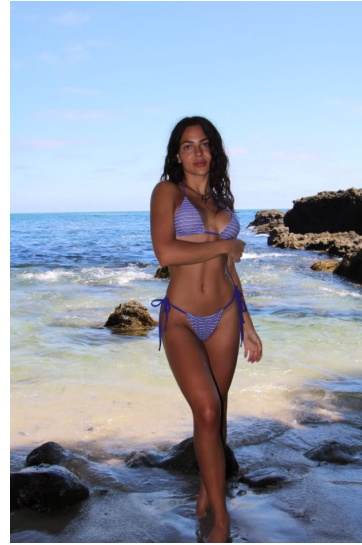

# MIPM MODELS

Natalie Libra

Height : 5'7.5" / 171 cm | Bust : 33.5" / 85 cm | Waist : 25" / 64 cm | Hips : 37" / 94 cm | Shoe : 8.5 US / 6.0 UK | Hair Colour : Brunette | Eyes : Blue

# MPM MODELS

Natalie Libra

Height : 5'7.5" / 171 cm | Bust : 33.5"

**MPM** MODELS

Hair Colour : Brunette | Eyes : Blue