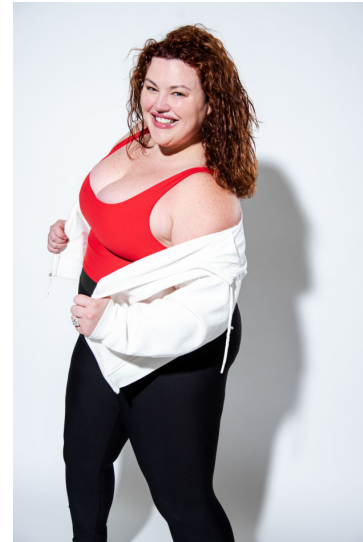

# MPM MODELS

Kris McQuaid

Height : 5'6" / 168 cm | Bust : 49" / 124 cm | Waist : 42" / 107 cm | Hips : 56" / 142 cm | Shoe : 10.5 US / 7.5 UK | Hair Colour : Dark Red | Eyes : Light Brown

# MIPM MODELS

Height : 5'6" / 168 cm | Bust : 49" / 124 cm

# MPM MODELS

Hair Colour : Dark Red | Eyes : Light Brown