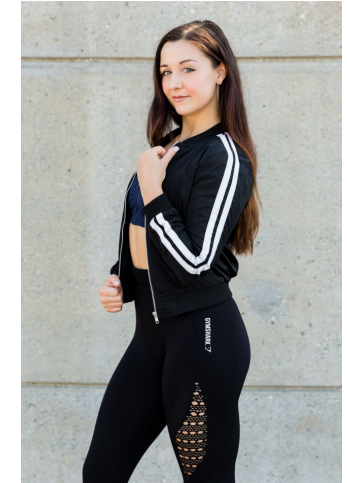

# MIPM MODELS

Kelly Piliouras

Height : 5'7.5" / 171 cm | Bust : 36" / 91 cm | Waist : 30" / 76 cm | Hips : 40" / 102 cm | Shoe : 8.0 US / 6.0 UK | Hair Colour : Brown | Eyes : Blue/Green

# MPM MODELS

Kelly Piliouras

Height : 5'7.5" / 171 cm | Bust : 36" / 91 cm | Waist : 30" / 76 cm | Hips : 40" / 102 cm | Shoe : 8.0 US / 6.0 UK | Hair Colour : Brown | Eyes : Blue/Green