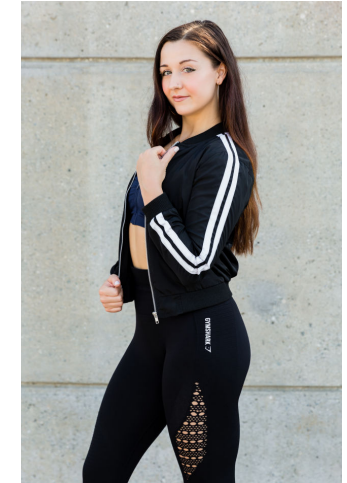

MIPM MODELS

Kelly Piliouras

Height : 5'7.5" / 171 cm | Bust : 36" / 91 cm | Waist : 30" / 76 cm | Hips : 40" / 102 cm | Shoe : 8.0 US / 6.0 UK | Hair Colour : Brown | Eyes : Blue/Green

MPM MODELS

Kelly Piliouras

Height : 5'7.5" / 171 cm | Bust : 36" / 91 cm | Waist : 30" / 76 cm | Hips : 40" / 102 cm | Shoe : 8.0 US / 6.0 UK | Hair Colour : Brown | Eyes : Blue/Green