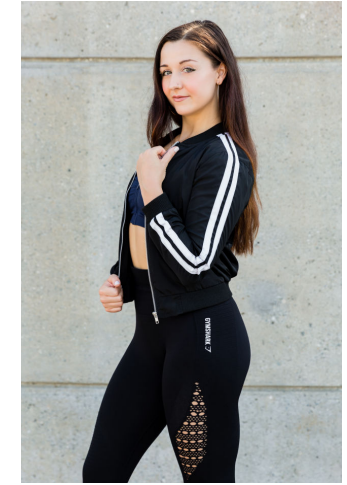

MIPM MODELS

Kelly Piliouras

Height : 5'7.5" / 171 cm | Bust : 36" / 91 cm | Waist : 30" / 76 cm | Hips : 40" / 102 cm | Shoe : 8.0 US / 6.0 UK | Hair Colour : Brown | Eyes : Blue/Green

MPM MODELS

Kelly Piliouras

Height : 5'7.5" / 171 cm | Bust : 36" / 91 cm | Waist : 30" / 76 cm | Hips : 40" / 102 cm | Shoe : 8.0 US / 6.0 UK | Hair Colour : Brown | Eyes : Blue/Green