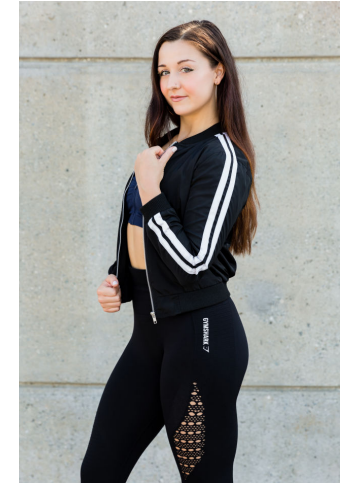

MIPM MODELS

Kelly Piliouras

Height : 5'7.5" / 171 cm | Bust : 36" / 91 cm | Waist : 30" / 76 cm | Hips : 40" / 102 cm | Shoe : 8.0 US / 6.0 UK | Hair Colour : Brown | Eyes : Blue/Green

MPM MODELS

Kelly Piliouras

Height : 5'7.5" / 171 cm | Bust : 36" / 91 cm | Waist : 30" / 76 cm | Hips : 40" / 102 cm | Shoe : 8.0 US / 6.0 UK | Hair Colour : Brown | Eyes : Blue/Green