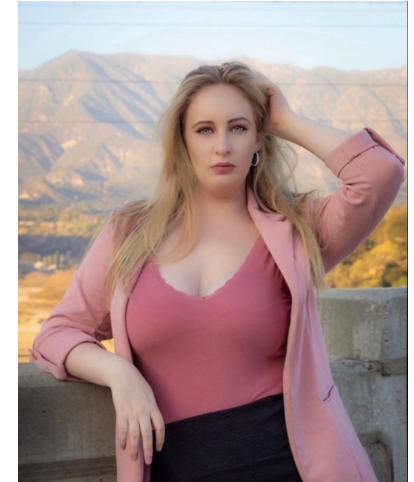

MPM MODELS

Megan Greenspan

Height : 5'6" / 168 cm | Bust : 44" / 112 cm | Waist : 37" / 94 cm | Hips : 41.5" / 105 cm | Shoe : 8.0 US / 6.0 UK | Hair Colour : Blonde | Eyes : Green

MIPM MODELS

Megan Greenspan

Height : 5'6" / 168 cm | Bust : 44" / 112 cm | Waist : 37" / 94 cm | Hips : 41.5" / 105 cm | Shoe : 8.0 US / 6.0 UK | Hair Colour : Blonde | Eyes : Green