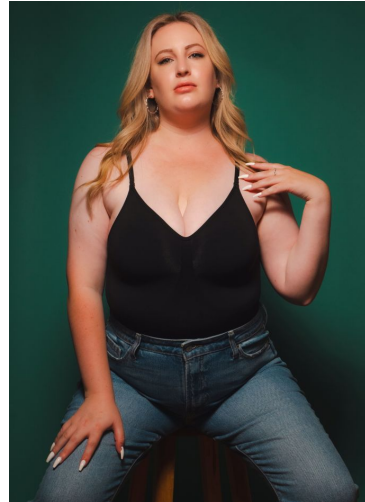

MPM MODELS

Megan Greenspan

Height : 5'6" / 168 cm | Bust : 44" / 112 cm | Waist : 37" / 94 cm | Hips : 41.5" / 105 cm | Shoe : 8.0 US / 6.0 UK | Hair Colour : Blonde | Eyes : Green

MIPM MODELS

Megan Greenspan

Height : 5'6" / 168 cm | Bust : 44" / 112 cm | Waist : 37" / 94 cm | Hips : 41.5" / 105 cm | Shoe : 8.0 US / 6.0 UK | Hair Colour : Blonde | Eyes : Green