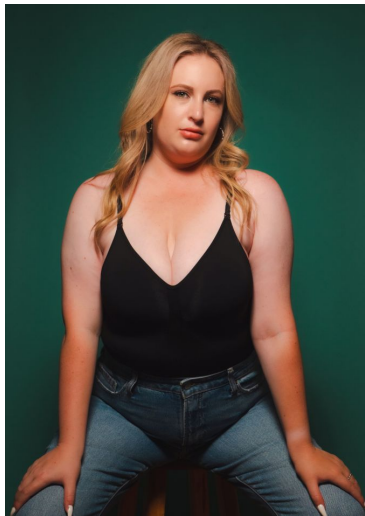

MPM MODELS

Megan Greenspan

Height : 5'6" / 168 cm | Bust : 44" / 112 cm | Waist : 37" / 94 cm | Hips : 41.5" / 105 cm | Shoe : 8.0 US / 6.0 UK | Hair Colour : Blonde | Eyes : Green

MIPM MODELS

Megan Greenspan

Height : 5'6" / 168 cm | Bust : 44" / 112 cm | Waist : 37" / 94 cm | Hips : 41.5" / 105 cm | Shoe : 8.0 US / 6.0 UK | Hair Colour : Blonde | Eyes : Green