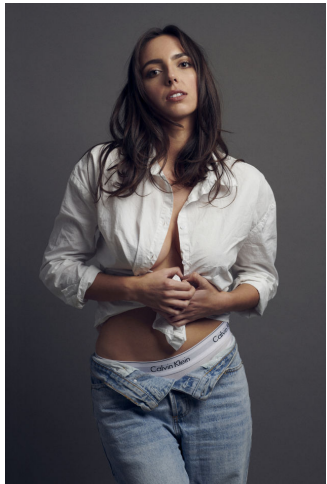

MIPM MODELS

Lindsay Foster

Height : 5'7.5" / 171 cm | Bust : 35" / 89 cm | Waist : 28.5" / 72 cm | Hips : 39.5" / 100 cm | Shoe : 8.5 US / 6.0 UK | Hair Colour : Brown | Eyes : Brown

MIPM MODELS

MPM MODELS

Lindsay Foster

Height : 5'7.5" / 171 cm | Bust : 35" / 89 cm | Waist : 28.5" / 72 cm | Hips : 39.5" / 100 cm | Shoe : 8.5 US / 6.0 UK | Hair Colour : Brown | Eyes : Brown