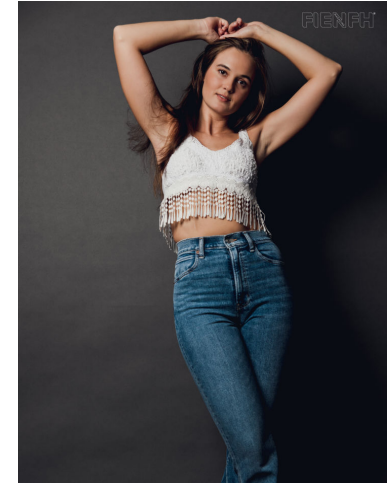

# MIPM MODELS

Konwalia Kotlinski

Height : 5'7" / 170 cm | Bust : 35.5" / 90 cm | Waist : 29" / 74 cm | Hips : 40" / 102 cm | Shoe : 7.5 US / 5.5 UK | Hair Colour : Brown | Eyes : Brown

# MPM MODELS

Konwalia Kotlinski

Height : 5'7" / 170 cm | Bust : 35.5" / 90 cm | Waist : 29" / 74 cm | Hips : 40" / 102 cm | Shoe : 7.5 US / 5.5 UK | Hair Colour : Brown | Eyes : Brown