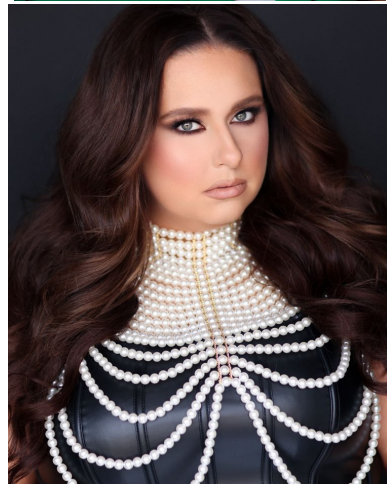

MPM MODELS

Amanda Stone

Height : 5'3" / 160 cm | Bust : 50" / 127 cm | Waist : 42" / 107 cm | Hips : 53" / 135 cm | Shoe : 9.0 US / 6.5 UK | Hair Colour : Brown | Eyes : Hazel

MIPM MODELS

MPM MODELS

Amanda Stone

Height : 5'3" / 160 cm | Bust : 50" / 127 cm | Waist : 42" / 107 cm | Hips : 53" / 135 cm | Shoe : 9.0 US / 6.5 UK | Hair Colour : Brown | Eyes : Hazel