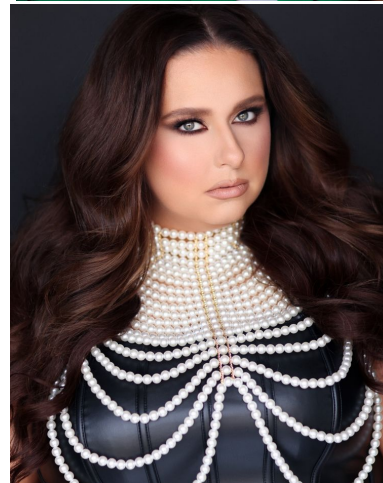

# MPM MODELS

Amanda Stone

Height : 5'3" / 160 cm | Bust : 45" / 114 cm | Waist : 36" / 91 cm | Hips : 46" / 117 cm | Shoe : 9.0 US / 6.5 UK | Hair Colour : Brown | Eyes : Hazel