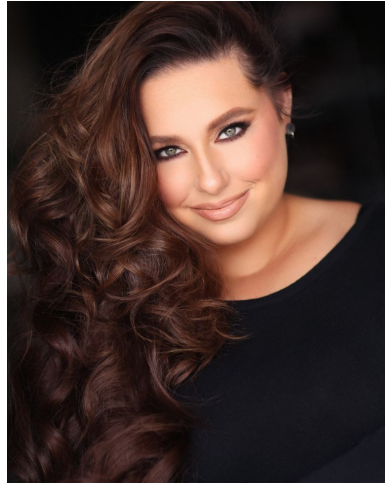

# MPM MODELS

Amanda Stone

Height : 5'3" / 160 cm | Bust : 45" / 114 cm | Waist : 36" / 91 cm | Hips : 46" / 117 cm | Shoe : 9.0 US / 6.5 UK | Hair Colour : Brown | Eyes : Hazel