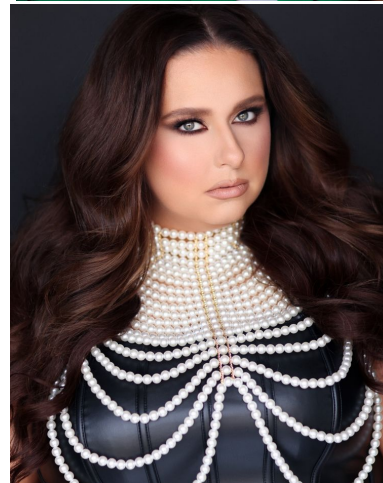

MPM MODELS

Amanda Stone

Height : 5'3" / 160 cm | Bust : 50" / 127 cm | Waist : 42" / 107 cm | Hips : 53" / 135 cm | Shoe : 9.0 US / 6.5 UK | Hair Colour : Brown | Eyes : Hazel

MIPM MODELS

MPM MODELS

Amanda Stone

Height : 5'3" / 160 cm | Bust : 50" / 127 cm | Waist : 42" / 107 cm | Hips : 53" / 135 cm | Shoe : 9.0 US / 6.5 UK | Hair Colour : Brown | Eyes : Hazel