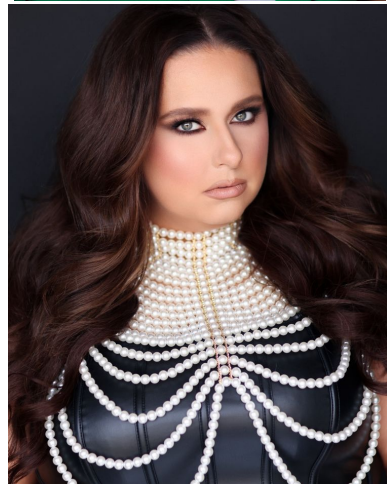

MPM MODELS

Amanda Stone

Height : 5'3" / 160 cm | Bust : 45" / 114 cm | Waist : 36" / 91 cm | Hips : 46" / 117 cm | Shoe : 9.0 US / 6.5 UK | Hair Colour : Brown | Eyes : Hazel

MIPM MODELS

MPM MODELS

Amanda Stone

Height : 5'3" / 160 cm | Bust : 45" / 114 cm | Waist : 36" / 91 cm | Hips : 46" / 117 cm | Shoe : 9.0 US / 6.5 UK | Hair Colour : Brown | Eyes : Hazel