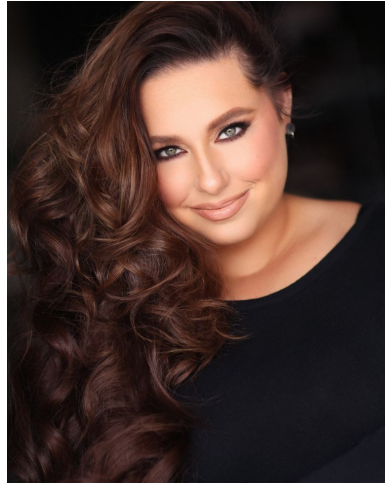

MPM MODELS

Amanda Stone

Height : 5'3" / 160 cm | Bust : 50" / 127 cm | Waist : 42" / 107 cm | Hips : 53" / 135 cm | Shoe : 9.0 US / 6.5 UK | Hair Colour : Brown | Eyes : Hazel

MIPM MODELS

MPM MODELS

Amanda Stone

Height : 5'3" / 160 cm | Bust : 50" / 127 cm | Waist : 42" / 107 cm | Hips : 53" / 135 cm | Shoe : 9.0 US / 6.5 UK | Hair Colour : Brown | Eyes : Hazel