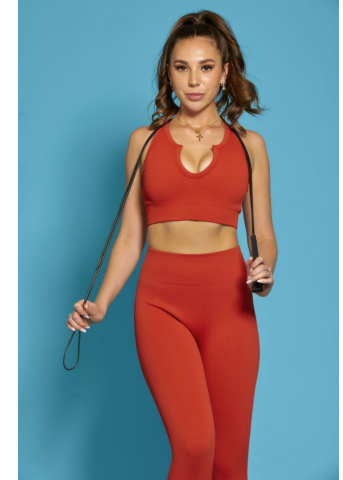

# MPM MODELS

Tiffany Drew

Height : 5'7.5" / 171 cm | Bust : 34.5" / 88 cm | Waist : 26.5" / 67 cm | Hips : 37.5" / 95 cm | Shoe : 7.5 US / 5.5 UK | Hair Colour : Brown | Eyes : Brown