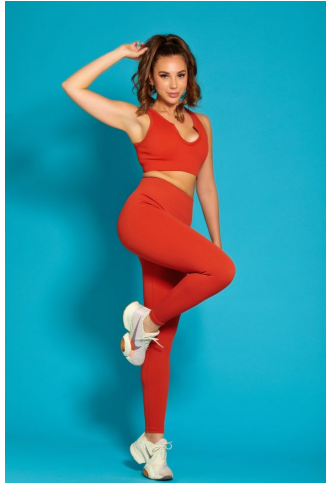

MPM MODELS

Tiffany Drew

Height : 5'7.5" / 171 cm | Bust : 34.5" / 88 cm | Waist : 26.5" / 67 cm | Hips : 37.5" / 95 cm | Shoe : 7.5 US / 5.5 UK | Hair Colour : Brown | Eyes : Brown

MPM MODELS

Tiffany Drew

Height : 5'7.5" / 171 cm | Bust : 34.5" / 88 cm | Waist : 26.5" / 67 cm | Hips : 37.5" / 95 cm | Shoe : 7.5 US / 5.5 UK | Hair Colour : Brown | Eyes : Brown