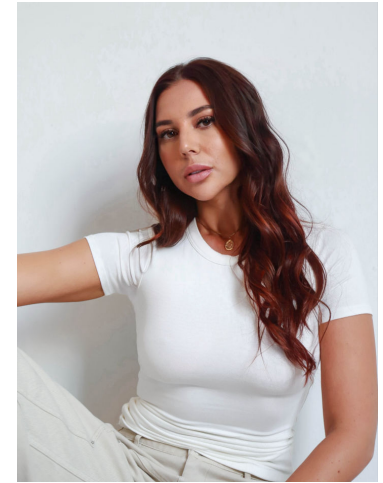

MPM MODELS

Tiffany Drew

Height : 5'7.5" / 171 cm | Bust : 34.5" / 88 cm | Waist : 26.5" / 67 cm | Hips : 37.5" / 95 cm | Shoe : 7.5 US / 5.5 UK | Hair Colour : Brown | Eyes : Brown

MPM MODELS

Tiffany Drew

Height : 5'7.5" / 171 cm | Bust : 34.5" / 88 cm | Waist : 26.5" / 67 cm | Hips : 37.5" / 95 cm | Shoe : 7.5 US / 5.5 UK | Hair Colour : Brown | Eyes : Brown