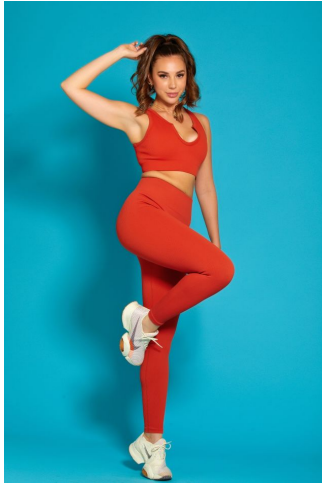

MPM MODELS

Tiffany Drew

Height : 5'7.5" / 171 cm | Bust : 34.5" / 88 cm | Waist : 26.5" / 67 cm | Hips : 37.5" / 95 cm | Shoe : 7.5 US / 5.5 UK | Hair Colour : Brown | Eyes : Brown

MPM MODELS

Tiffany Drew

Height : 5'7.5" / 171 cm | Bust : 34.5" / 88 cm | Waist : 26.5" / 67 cm | Hips : 37.5" / 95 cm | Shoe : 7.5 US / 5.5 UK | Hair Colour : Brown | Eyes : Brown