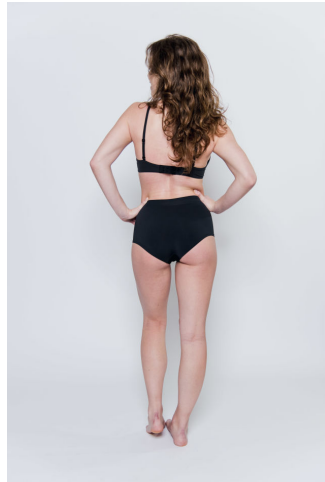

# MPM MODELS

Christi Glass

Height : 5'4" / 163 cm | Bust : 33" / 84 cm | Waist : 25" / 64 cm | Hips : 35" / 89 cm | Shoe : 7.5 US / 5.5 UK | Hair Colour : Dirty Blonde | Eyes : Green