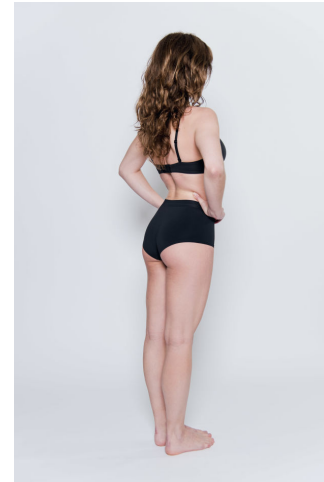

MPM MODELS

Christi Glass

Height : 5'4" / 163 cm | Bust : 33" / 84 cm | Waist : 25" / 64 cm | Hips : 35" / 89 cm | Shoe : 7.5 US / 5.5 UK | Hair Colour : Dirty Blonde | Eyes : Green

MPM MODELS

MPM MODELS

Christi Glass

Height : 5'4" / 163 cm | Bust : 33" / 84 cm | Waist : 25" / 64 cm | Hips : 35" / 89 cm | Shoe : 7.5 US / 5.5 UK | Hair Colour : Dirty Blonde | Eyes : Green