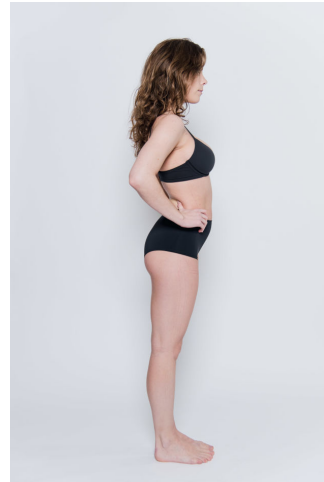

# MPM MODELS

Christi Glass

Height : 5'4" / 163 cm | Bust : 33" / 84 cm | Waist : 25" / 64 cm | Hips : 35" / 89 cm | Shoe : 7.5 US / 5.5 UK | Hair Colour : Dirty Blonde | Eyes : Green