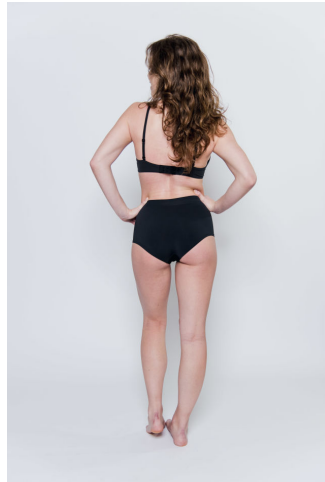

MPM MODELS

Christi Glass

Height : 5'4" / 163 cm | Bust : 33" / 84 cm | Waist : 25" / 64 cm | Hips : 35" / 89 cm | Shoe : 7.5 US / 5.5 UK | Hair Colour : Dirty Blonde | Eyes : Green

MPM MODELS

MPM MODELS

Christi Glass

Height : 5'4" / 163 cm | Bust : 33" / 84 cm | Waist : 25" / 64 cm | Hips : 35" / 89 cm | Shoe : 7.5 US / 5.5 UK | Hair Colour : Dirty Blonde | Eyes : Green