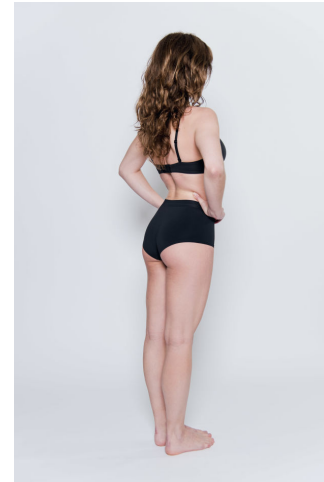

# MPM MODELS

Christi Glass

Height : 5'4" / 163 cm | Bust : 33" / 84 cm | Waist : 25" / 64 cm | Hips : 35" / 89 cm | Shoe : 7.5 US / 5.5 UK | Hair Colour : Dirty Blonde | Eyes : Green