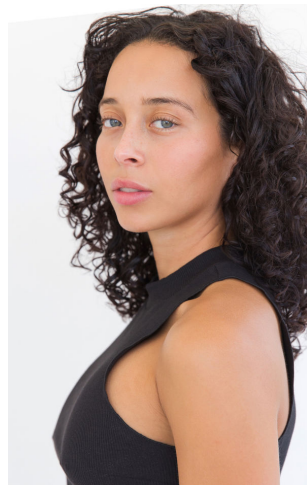

# MPM MODELS

Evelyn Johnson

Height : 5'7" / 170 cm | Bust : 35" / 89 cm | Waist : 27" / 69 cm | Hips : 37.5" / 95 cm | Shoe : 9.0 US / 6.5 UK | Hair Colour : Black | Eyes : Blue/Green

# MIPM MODELS

Evelyn Johnson

Height : 5'7" / 170 cm | Bust : 35" / 89 cm | Waist : 27" / 69 cm | Hips : 37.5" / 95 cm | Shoe : 9.0 US / 6.5 UK | Hair Colour : Black | Eyes : Blue/Green