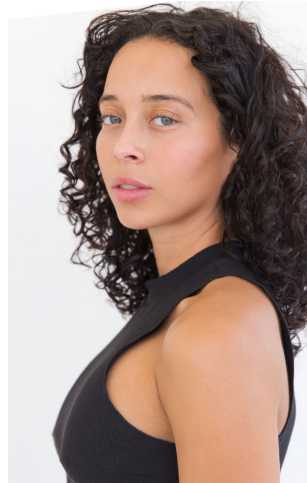

# MIPM MODELS

Evelyn Johnson

Height : 5'7" / 170 cm | Bust : 35" / 89 cm | Waist : 27" / 69 cm | Hips : 37.5" / 95 cm | Shoe : 9.0 US / 6.5 UK | Hair Colour : Black | Eyes : Blue/Green