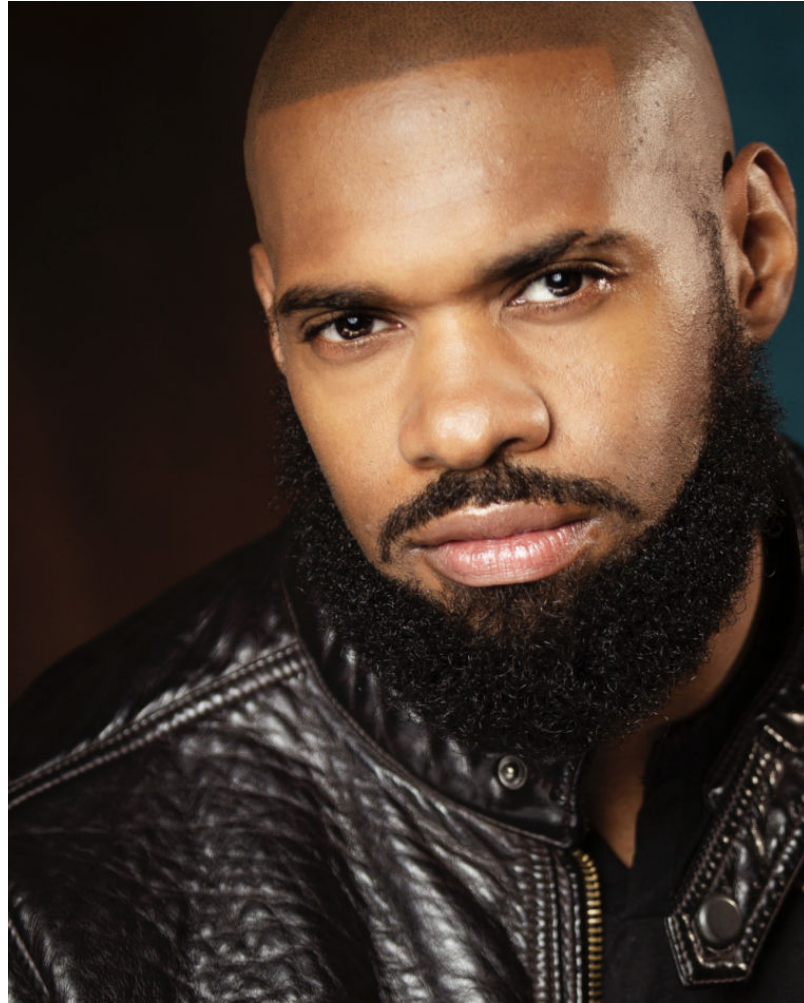

# MPM MODELS

JC Best

Height : 5'11" / 180 cm | Waist : 36" / 91 cm | Chest : 43" / 109 cm | Hips : 39" / 99 cm | Hair Colour : Bald | Eyes : Brown