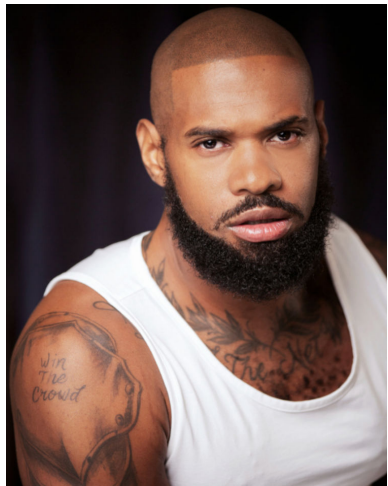

# MPM MODELS

JC Best

Height : 5'11" / 180 cm | Waist : 36" / 91 cm | Chest : 43" / 109 cm | Hips : 39" / 99 cm | Hair Colour : Bald | Eyes : Brown