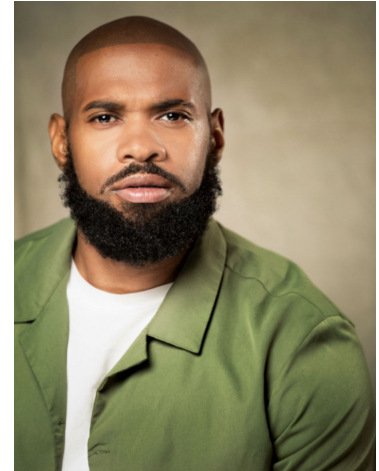

# MPM MODELS

JC Best

Height : 5'11" / 180 cm | Waist : 36" / 91 cm | Chest : 43" / 109 cm | Hips : 39" / 99 cm | Hair Colour : Bald | Eyes : Brown