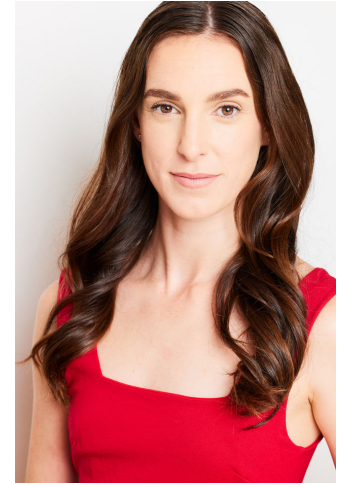

MPM MODELS

Alecia Scott

Height : 5'4" / 163 cm | Bust : 32" / 81 cm | Waist : 26" / 66 cm | Hips : 37" / 94 cm | Shoe : 6.5 US / 4.5 UK | Hair Colour : Brown | Eyes : Brown

MPM MODELS

Alecia Scott

Height : 5'4" / 163 cm | Bust : 32" / 81 cm | Waist : 26" / 66 cm | Hips : 37" / 94 cm | Shoe : 6.5 US / 4.5 UK | Hair Colour : Brown | Eyes : Brown