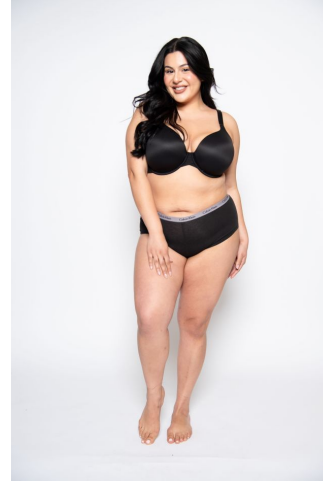

MIPM MODELS

Eleanna Garza

Height : 5'4" / 163 cm | Bust : 46" / 117 cm | Waist : 39" / 99 cm | Hips : 46.5" / 118 cm | Shoe : 10.0 US / 7.0 UK | Hair Colour : Dark Black | Eyes : Brown

MPM MODELS

Eleanna Garza

Height : 5'4" / 163 cm | Bust : 46" / 117 cm | Waist : 39" / 99 cm | Hips : 46.5" / 118 cm | Shoe : 10.0 US / 7.0 UK | Hair Colour : Dark Black | Eyes : Brown