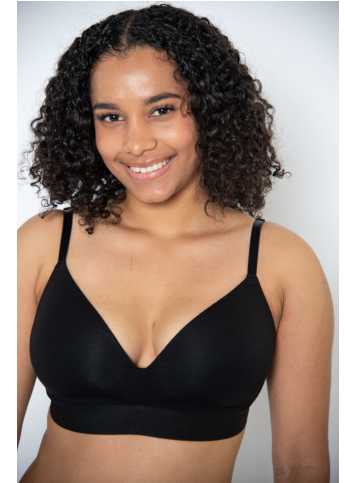

MPM MODELS

Regina Kluchevskaia

Height : 5'7" / 170 cm | Bust : 37" / 94 cm | Waist : 28" / 71 cm | Hips : 39.5" / 100 cm | Shoe : 8.0 US / 6.0 UK | Hair Colour : Brown | Eyes : Brown

MPM MODELS

Regina Kluchevskaia

Height : 5'7" / 170 cm | Bust : 37" / 94 cm | Waist : 28" / 71 cm | Hips : 39.5" / 100 cm | Shoe : 8.0 US / 6.0 UK | Hair Colour : Brown | Eyes : Brown