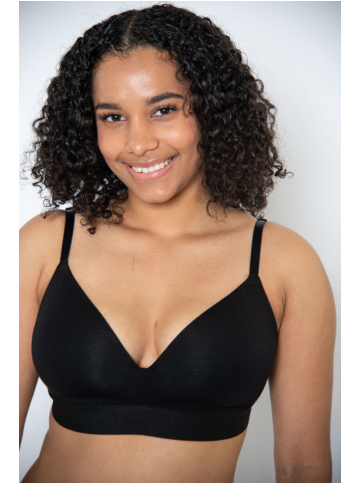

# MIPM MODELS

Regina Kluchevskaia

Height : 5'7" / 170 cm | Bust : 37" / 94 cm | Waist : 28" / 71 cm | Hips : 39.5" / 100 cm | Shoe : 8.0 US / 6.0 UK | Hair Colour : Brown | Eyes : Brown

# MPM MODELS

Regina Kluchevskaia

Height : 5'7" / 170 cm | Bust : 37" / 94 cm | Waist : 28" / 71 cm | Hips : 39.5" / 100 cm | Shoe : 8.0 US / 6.0 UK | Hair Colour : Brown | Eyes : Brown