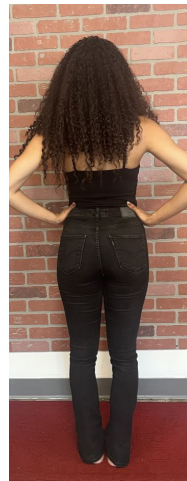

MIPM MODELS

Angelina Rosa

Height : 5'5" / 165 cm | Bust : 34" / 86 cm | Waist : 26" / 66 cm | Hips : 37" / 94 cm | Shoe : 8.0 US / 6.0 UK | Hair Colour : Black | Eyes : Brown

MIPM MODELS

Height : 5'5" / 165 cm | Bust : 34" /

MPM MODELS

Hair Colour : Black | Eyes : Brown