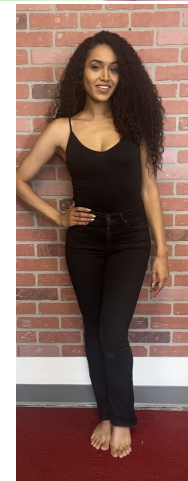

MIPM MODELS

Angelina Rosa

Height : 5'5" / 165 cm | Bust : 34" / 86 cm | Waist : 26" / 66 cm | Hips : 37" / 94 cm | Shoe : 8.0 US / 6.0 UK | Hair Colour : Black | Eyes : Brown

MIPM MODELS

Height : 5'5" / 165 cm | Bust : 34" /

MPM MODELS

Hair Colour : Black | Eyes : Brown