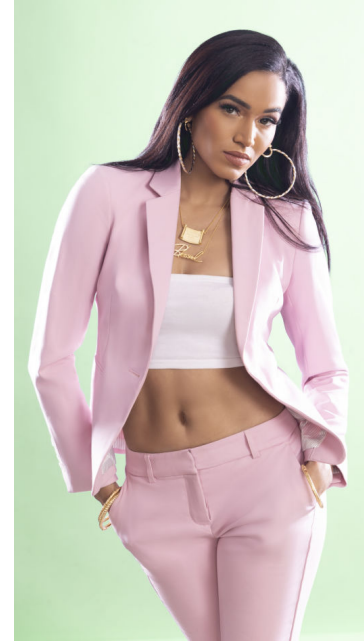

MIPM MODELS

Angelina Rosa

Height : 5'5" / 165 cm | Bust : 34" / 86 cm | Waist : 26" / 66 cm | Hips : 37" / 94 cm | Shoe : 8.0 US / 6.0 UK | Hair Colour : Black | Eyes : Brown

MIPM MODELS

Height : 5'5" / 165 cm | Bust : 34" /

MPM MODELS

Hair Colour : Black | Eyes : Brown