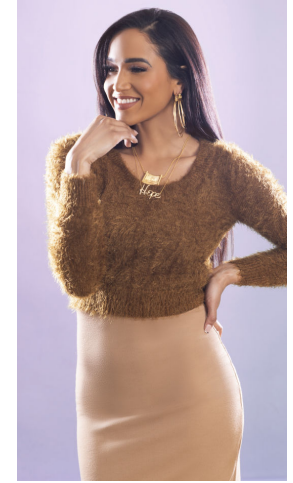

# MIPM MODELS

Angelina Rosa

Height : 5'5" / 165 cm | Bust : 34" / 86 cm | Waist : 26" / 66 cm | Hips : 37" / 94 cm | Shoe : 8.0 US / 6.0 UK | Hair Colour : Black | Eyes : Brown

# MPM MODELS

Angelina Rosa

Height : 5'5" / 165 cm | Bust : 34" / 86 cm | Waist : 26" / 66 cm | Hips : 37" / 94 cm | Shoe : 8.0 US / 6.0 UK | Hair Colour : Black | Eyes : Brown