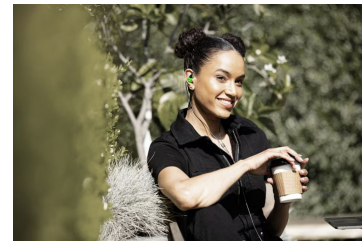

# MIPM MODELS

Angelina Rosa

Height : 5'5" / 165 cm | Bust : 34" / 86 cm | Waist : 26" / 66 cm | Hips : 37" / 94 cm | Shoe : 8.0 US / 6.0 UK | Hair Colour : Black | Eyes : Brown

# MPM MODELS

Angelina Rosa

Height : 5'5" / 165 cm | Bust : 34" / 86 cm | Waist : 26" / 66 cm | Hips : 37" / 94 cm | Shoe : 8.0 US / 6.0 UK | Hair Colour : Black | Eyes : Brown