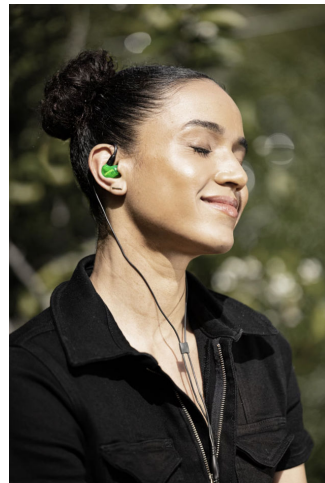

MIPM MODELS