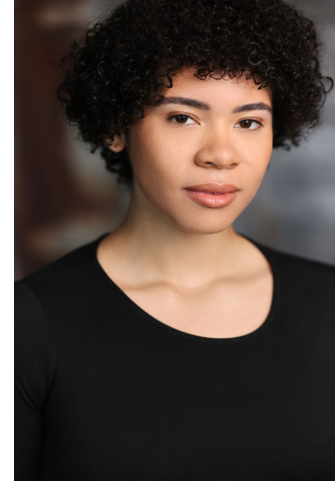

MPM MODELS

Jasmine Tucker

Height : 5'3" / 160 cm | Bust : 38.5" / 98 cm | Waist : 33" / 84 cm | Hips : 41.5" / 105 cm | Shoe : 8.0 US / 6.0 UK | Hair Colour : Dark Black | Eyes : Brown

MPM MODELS

Jasmine Tucker

Height : 5'3" / 160 cm | Bust : 38.5" / 98 cm | Waist : 33" / 84 cm | Hips : 41.5" / 105 cm | Shoe : 8.0 US / 6.0 UK | Hair Colour : Dark Black | Eyes : Brown