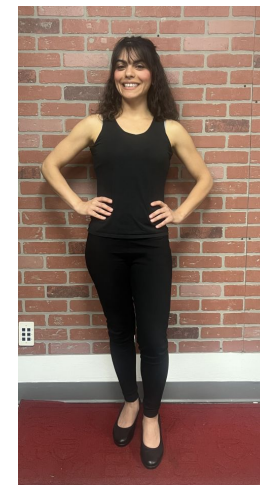

MIPM MODELS

Mariam Hermann

Height : 5'3" / 160 cm | Bust : 35" / 89 cm | Waist : 27.5" / 70 cm | Hips : 38" / 97 cm | Shoe : 8.0 US / 6.0 UK | Hair Colour : Dark Brown | Eyes : Brown

MPM MODELS

Mariam Hermann

Height : 5'3" / 160 cm | Bust : 35" / 89 cm | Waist : 27.5" / 70 cm | Hips : 38" / 97 cm | Shoe : 8.0 US / 6.0 UK | Hair Colour : Dark Brown | Eyes : Brown