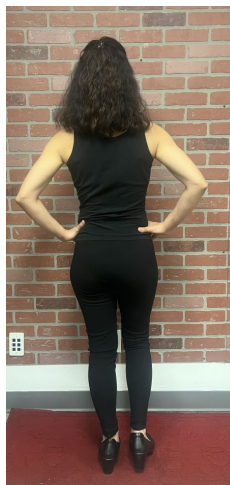

MIPM MODELS

Mariam Hermann

Height : 5'3" / 160 cm | Bust : 35" / 89 cm | Waist : 27.5" / 70 cm | Hips : 38" / 97 cm | Shoe : 8.0 US / 6.0 UK | Hair Colour : Dark Brown | Eyes : Brown

MPM MODELS

Mariam Hermann

Height : 5'3" / 160 cm | Bust : 35" / 89 cm | Waist : 27.5" / 70 cm | Hips : 38" / 97 cm | Shoe : 8.0 US / 6.0 UK | Hair Colour : Dark Brown | Eyes : Brown