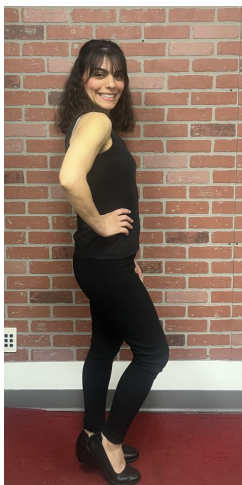

MIPM MODELS

Mariam Hermann

Height : 5'3" / 160 cm | Bust : 35" / 89 cm | Waist : 27.5" / 70 cm | Hips : 38" / 97 cm | Shoe : 8.0 US / 6.0 UK | Hair Colour : Dark Brown | Eyes : Brown

MPM MODELS

Mariam Hermann

Height : 5'3" / 160 cm | Bust : 35" / 89 cm | Waist : 27.5" / 70 cm | Hips : 38" / 97 cm | Shoe : 8.0 US / 6.0 UK | Hair Colour : Dark Brown | Eyes : Brown