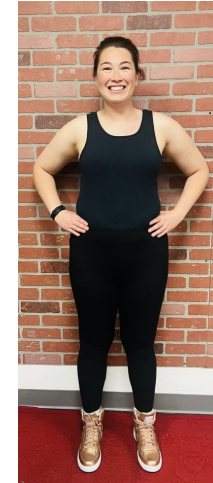

MPM MODELS

Lizzy Gee

Height : 5'7" / 170 cm | Bust : 39" / 99 cm | Waist : 36" / 91 cm | Hips : 46.5" / 118 cm | Shoe : 10.0 US / 7.0 UK | Hair Colour : Brown | Eyes : Brown

MPM MODELS

Lizzy Gee

Height : 5'7" / 170 cm | Bust : 39" / 99 cm | Waist : 36" / 91 cm | Hips : 46.5" / 118 cm | Shoe : 10.0 US / 7.0 UK | Hair Colour : Brown | Eyes : Brown