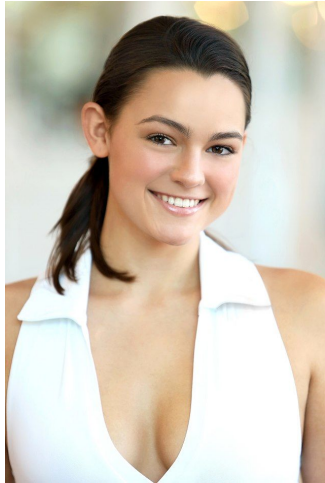

# MPM MODELS

Annalise Mansfield

Height : 5'7" / 170 cm | Bust : 35" / 89 cm | Waist : 27" / 69 cm | Hips : 38.5" / 98 cm | Shoe : 9.0 US / 6.5 UK | Hair Colour : Brown | Eyes : Brown