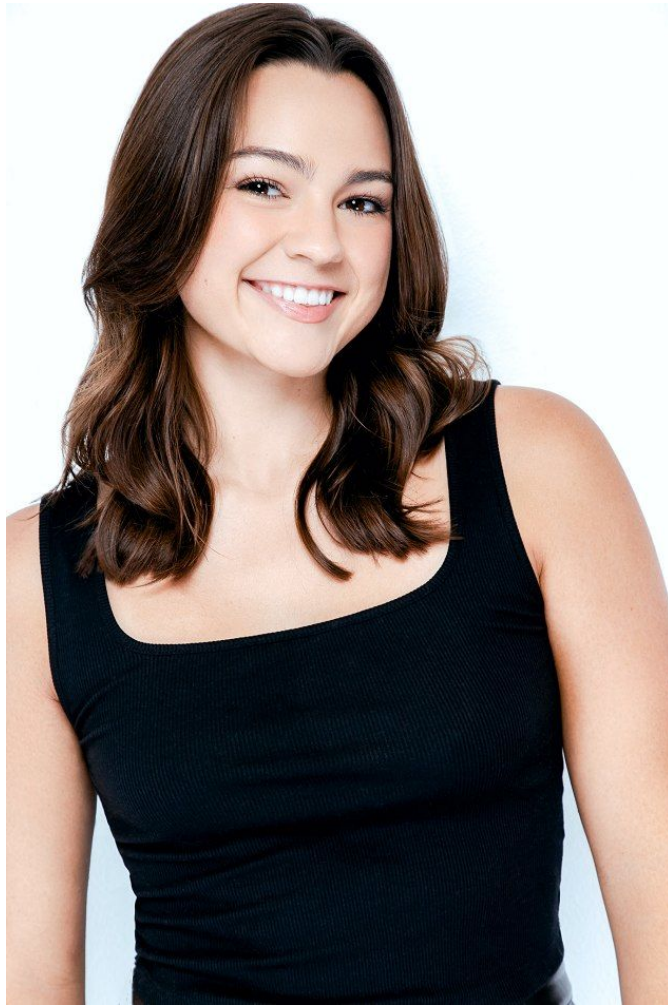

# MPM MODELS

Annalise Mansfield

Height : 5'7" / 170 cm | Bust : 35" / 89 cm | Waist : 27" / 69 cm | Hips : 38.5" / 98 cm | Shoe : 9.0 US / 6.5 UK | Hair Colour : Brown | Eyes : Brown