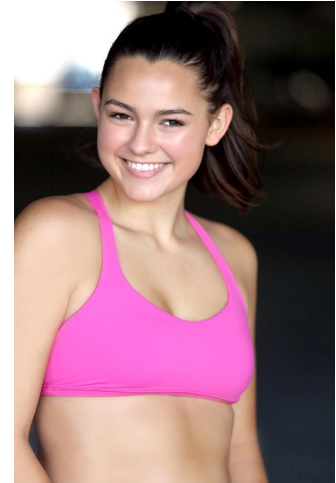

# MPM MODELS

Annalise Mansfield

Height : 5'7" / 170 cm | Bust : 35" / 89 cm | Waist : 27" / 69 cm | Hips : 38.5" / 98 cm | Shoe : 9.0 US / 6.5 UK | Hair Colour : Brown | Eyes : Brown