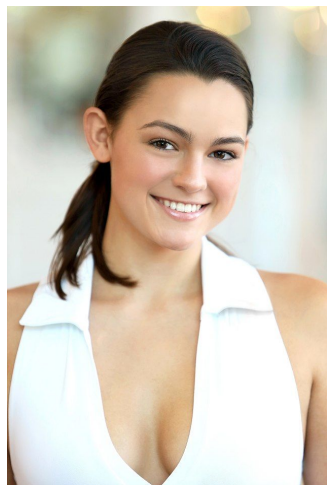

# MPM MODELS

Annalise Mansfield

Height : 5'7" / 170 cm | Bust : 35" / 89 cm | Waist : 27" / 69 cm | Hips : 38.5" / 98 cm | Shoe : 9.0 US / 6.5 UK | Hair Colour : Brown | Eyes : Brown