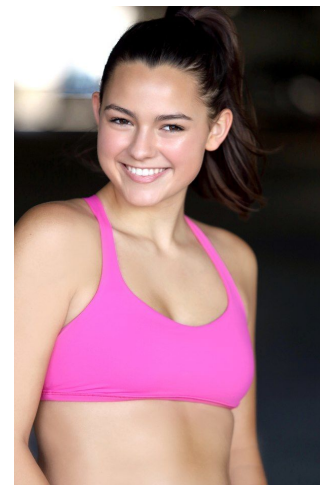

# MPM MODELS

Annalise Mansfield

Height : 5'7" / 170 cm | Bust : 35" / 89 cm | Waist : 27" / 69 cm | Hips : 38.5" / 98 cm | Shoe : 9.0 US / 6.5 UK | Hair Colour : Brown | Eyes : Brown