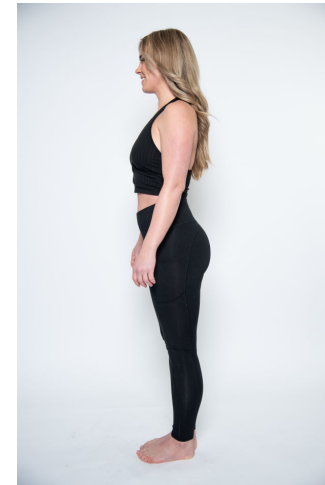

MPM MODELS

Lindsey Bailey

Height : 5'6" / 168 cm | Bust : 37" / 94 cm | Waist : 28" / 71 cm | Hips : 39.5" / 100 cm | Shoe : 7.0 US / 5.0 UK | Hair Colour : Blonde | Eyes : Blue

MPM MODELS

Lindsey Bailey

Height : 5'6" / 168 cm | Bust : 37" / 94 cm | Waist : 28" / 71 cm | Hips : 39.5" / 100 cm | Shoe : 7.0 US / 5.0 UK | Hair Colour : Blonde | Eyes : Blue