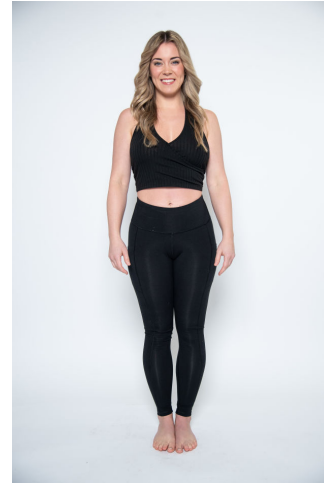

MPM MODELS

Lindsey Bailey

Height : 5'6" / 168 cm | Bust : 37" / 94 cm | Waist : 28" / 71 cm | Hips : 39.5" / 100 cm | Shoe : 7.0 US / 5.0 UK | Hair Colour : Blonde | Eyes : Blue

MPM MODELS

Lindsey Bailey

Height : 5'6" / 168 cm | Bust : 37" / 94 cm | Waist : 28" / 71 cm | Hips : 39.5" / 100 cm | Shoe : 7.0 US / 5.0 UK | Hair Colour : Blonde | Eyes : Blue