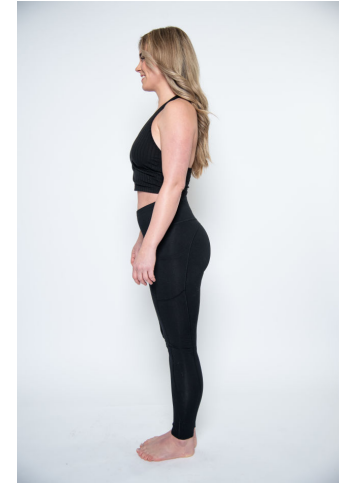

MPM MODELS

Lindsey Bailey

Height : 5'6" / 168 cm | Bust : 37" / 94 cm | Waist : 28" / 71 cm | Hips : 39.5" / 100 cm | Shoe : 7.0 US / 5.0 UK | Hair Colour : Blonde | Eyes : Blue

MPM MODELS

Lindsey Bailey

Height : 5'6" / 168 cm | Bust : 37" / 94 cm | Waist : 28" / 71 cm | Hips : 39.5" / 100 cm | Shoe : 7.0 US / 5.0 UK | Hair Colour : Blonde | Eyes : Blue