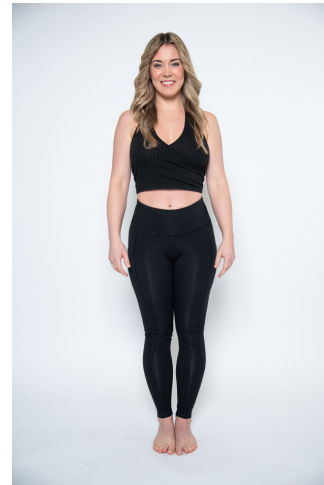

MPM MODELS

Lindsey Bailey

Height : 5'6" / 168 cm | Bust : 37" / 94 cm | Waist : 28" / 71 cm | Hips : 39.5" / 100 cm | Shoe : 7.0 US / 5.0 UK | Hair Colour : Blonde | Eyes : Blue

MPM MODELS

Lindsey Bailey

Height : 5'6" / 168 cm | Bust : 37" / 94 cm | Waist : 28" / 71 cm | Hips : 39.5" / 100 cm | Shoe : 7.0 US / 5.0 UK | Hair Colour : Blonde | Eyes : Blue