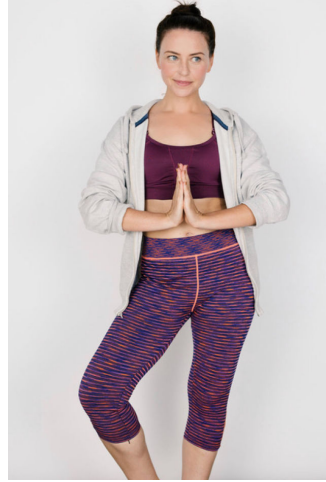

MIPM MODELS

Nadia Protsenko

Height : 5'7" / 170 cm | Bust : 36" / 91 cm | Waist : 30" / 76 cm | Hips : 41" / 104 cm | Shoe : 8.5 US / 6.0 UK | Hair Colour : Brown | Eyes : Blue

MPM MODELS

MPM MODELS

Nadia Protsenko

Height : 5'7" / 170 cm | Bust : 36" / 91 cm | Waist : 30" / 76 cm | Hips : 41" / 104 cm | Shoe : 8.5 US / 6.0 UK | Hair Colour : Brown | Eyes : Blue