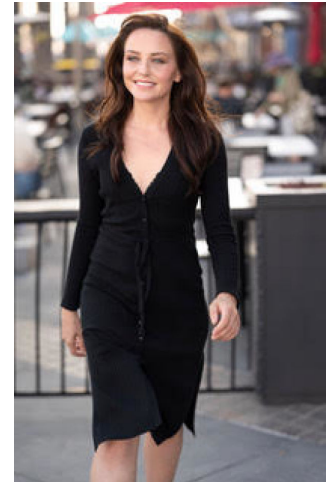

MIPM MODELS

Nadia Protsenko

Height : 5'7" / 170 cm | Bust : 36" / 91 cm | Waist : 30" / 76 cm | Hips : 41" / 104 cm | Shoe : 8.5 US / 6.0 UK | Hair Colour : Brown | Eyes : Blue

MPM MODELS

MPM MODELS

Nadia Protsenko

Height : 5'7" / 170 cm | Bust : 36" / 91 cm | Waist : 30" / 76 cm | Hips : 41" / 104 cm | Shoe : 8.5 US / 6.0 UK | Hair Colour : Brown | Eyes : Blue