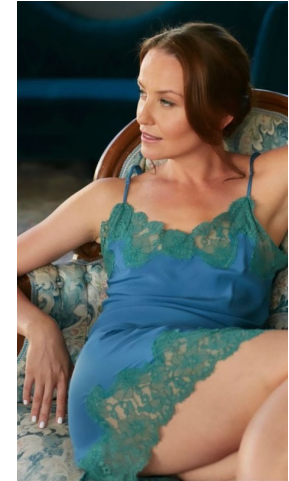

# MIPM MODELS

Nadia Protsenko

Height : 5'7" / 170 cm | Bust : 36" / 91 cm | Waist : 30" / 76 cm | Hips : 41" / 104 cm | Shoe : 8.5 US / 6.0 UK | Hair Colour : Brown | Eyes : Blue

# MPM MODELS

Nadia Protsenko

Height : 5'7" / 170 cm | Bust : 36" / 91 cm | Waist : 30" / 76 cm | Hips : 41" / 104 cm | Shoe : 8.5 US / 6.0 UK | Hair Colour : Brown | Eyes : Blue