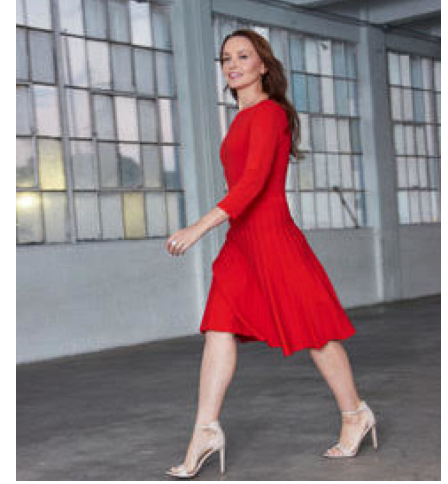

# MIPM MODELS

Nadia Protsenko

Height : 5'7" / 170 cm | Bust : 36" / 91 cm | Waist : 30" / 76 cm | Hips : 41" / 104 cm | Shoe : 8.5 US / 6.0 UK | Hair Colour : Brown | Eyes : Blue

# MPM MODELS

Nadia Protsenko

Height : 5'7" / 170 cm | Bust : 36" / 91 cm | Waist : 30" / 76 cm | Hips : 41" / 104 cm | Shoe : 8.5 US / 6.0 UK | Hair Colour : Brown | Eyes : Blue