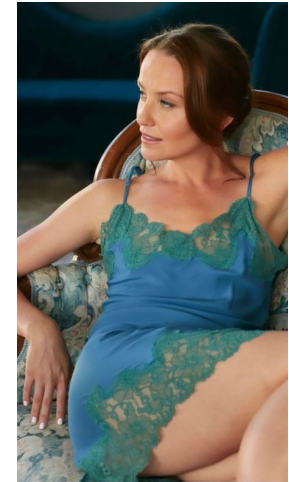

MIPM MODELS

Nadia Protsenko

Height : 5'7" / 170 cm | Bust : 36" / 91 cm | Waist : 30" / 76 cm | Hips : 41" / 104 cm | Shoe : 8.5 US / 6.0 UK | Hair Colour : Brown | Eyes : Blue

MPM MODELS

MPM MODELS

Nadia Protsenko

Height : 5'7" / 170 cm | Bust : 36" / 91 cm | Waist : 30" / 76 cm | Hips : 41" / 104 cm | Shoe : 8.5 US / 6.0 UK | Hair Colour : Brown | Eyes : Blue