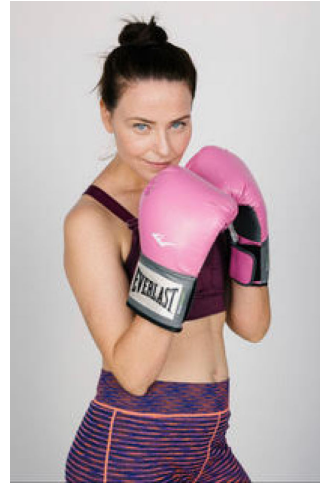

# MIPM MODELS

Nadia Protsenko

Height : 5'7" / 170 cm | Bust : 36" / 91 cm | Waist : 30" / 76 cm | Hips : 41" / 104 cm | Shoe : 8.5 US / 6.0 UK | Hair Colour : Brown | Eyes : Blue

# MPM MODELS

Nadia Protsenko

Height : 5'7" / 170 cm | Bust : 36" / 91 cm | Waist : 30" / 76 cm | Hips : 41" / 104 cm | Shoe : 8.5 US / 6.0 UK | Hair Colour : Brown | Eyes : Blue