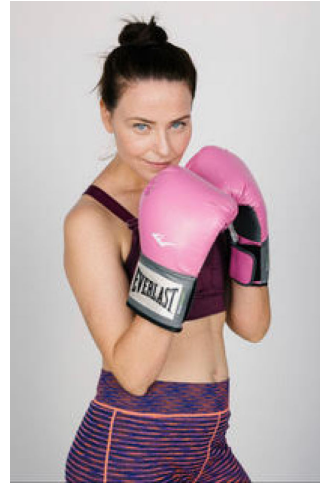

MIPM MODELS

Nadia Protsenko

Height : 5'7" / 170 cm | Bust : 36" / 91 cm | Waist : 30" / 76 cm | Hips : 41" / 104 cm | Shoe : 8.5 US / 6.0 UK | Hair Colour : Brown | Eyes : Blue

MPM MODELS

MPM MODELS

Nadia Protsenko

Height : 5'7" / 170 cm | Bust : 36" / 91 cm | Waist : 30" / 76 cm | Hips : 41" / 104 cm | Shoe : 8.5 US / 6.0 UK | Hair Colour : Brown | Eyes : Blue