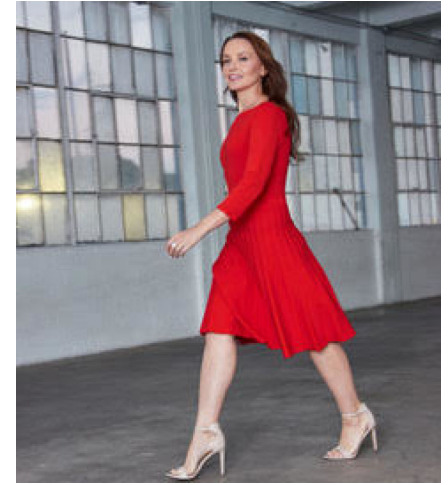

MIPM MODELS

Nadia Protsenko

Height : 5'7" / 170 cm | Bust : 36" / 91 cm | Waist : 30" / 76 cm | Hips : 41" / 104 cm | Shoe : 8.5 US / 6.0 UK | Hair Colour : Brown | Eyes : Blue

MPM MODELS

MPM MODELS

Nadia Protsenko

Height : 5'7" / 170 cm | Bust : 36" / 91 cm | Waist : 30" / 76 cm | Hips : 41" / 104 cm | Shoe : 8.5 US / 6.0 UK | Hair Colour : Brown | Eyes : Blue