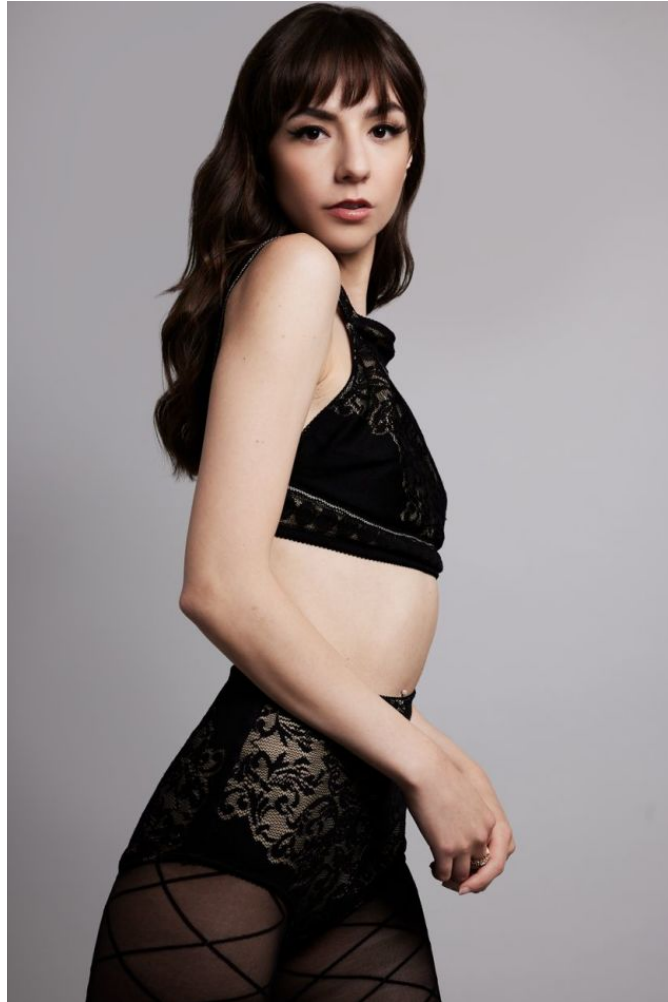

# MPM MODELS

Ariana Angel

Height : 5'8" / 173 cm | Bust : 31" / 79 cm | Waist : 24" / 61 cm | Hips : 34" / 86 cm | Shoe : 7.0 US / 5.0 UK | Hair Colour : Brunette | Eyes : Brown